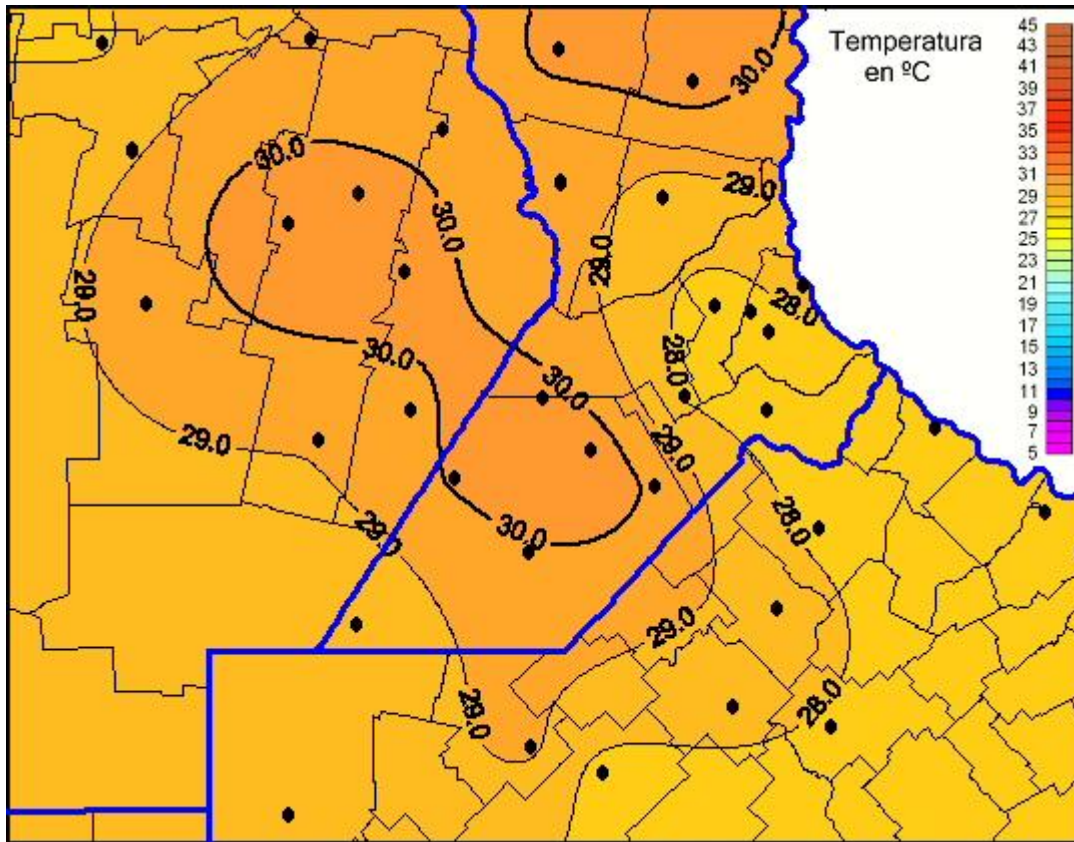

Temperaturas Máximas

Mapa de temperaturas máximas de las últimas 24 horas.
(Desde las 8:00AM hasta las 8:00AM). Se actualiza a las 10:00hs.