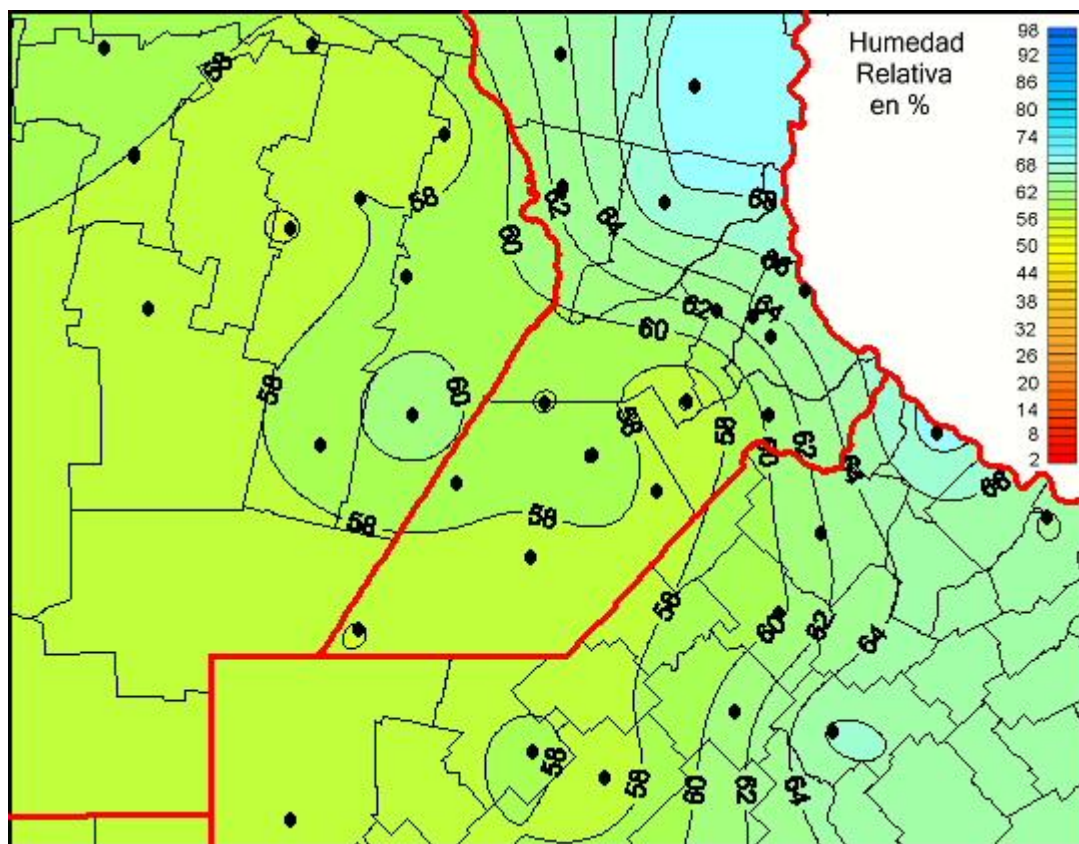

Humedad Relativa

Mapa de humedad relativa de las últimas 24 horas.
(Desde las 8:00AM hasta las 8:00AM). Se actualiza a las 10:00hs.