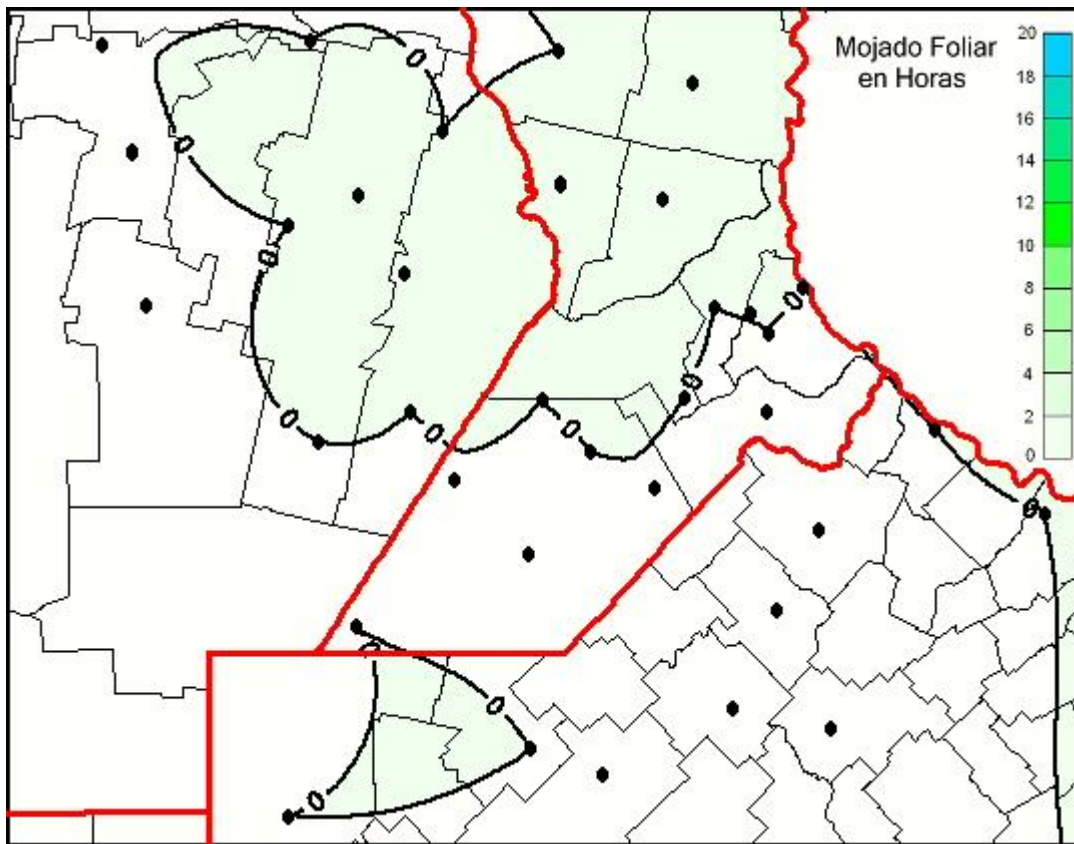

Humedad de Hoja

Mapa de humedad de hoja de las últimas 24 horas.
(Desde las 8:00AM hasta las 8:00AM). Se actualiza a las 10:00hs.