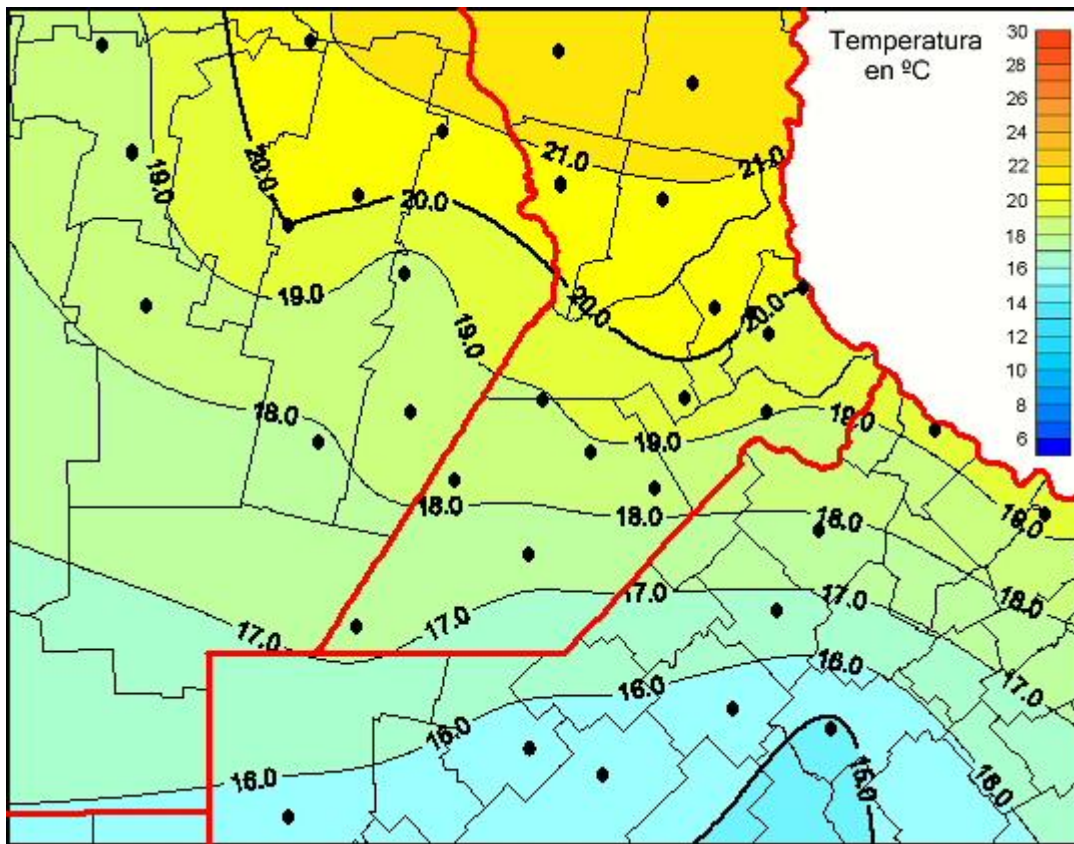

Temperaturas Medias

Mapa de temperaturas medias de las últimas 24 horas.
(Desde las 8:00AM hasta las 8:00AM). Se actualiza a las 10:00hs.