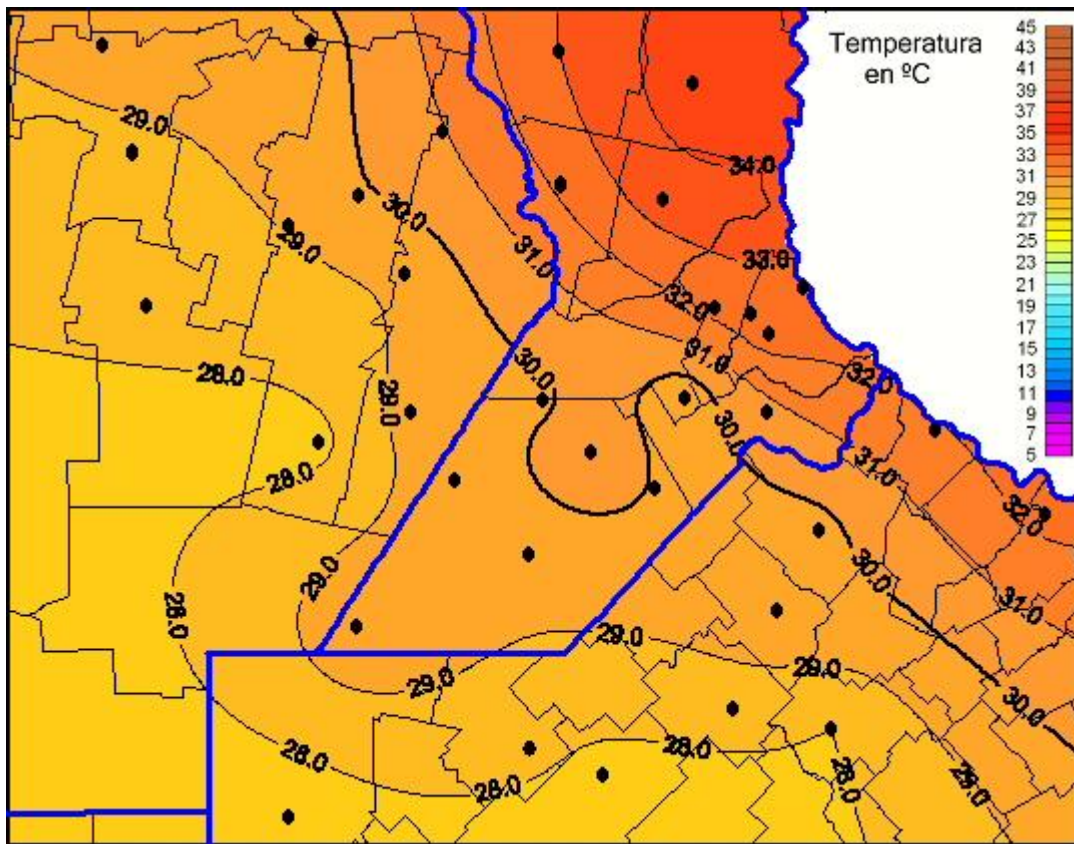

# Temperaturas Máximas

Mapa de temperaturas máximas de las últimas 24 horas.  
(Desde las 8:00AM hasta las 8:00AM). Se actualiza a las 10:00hs.