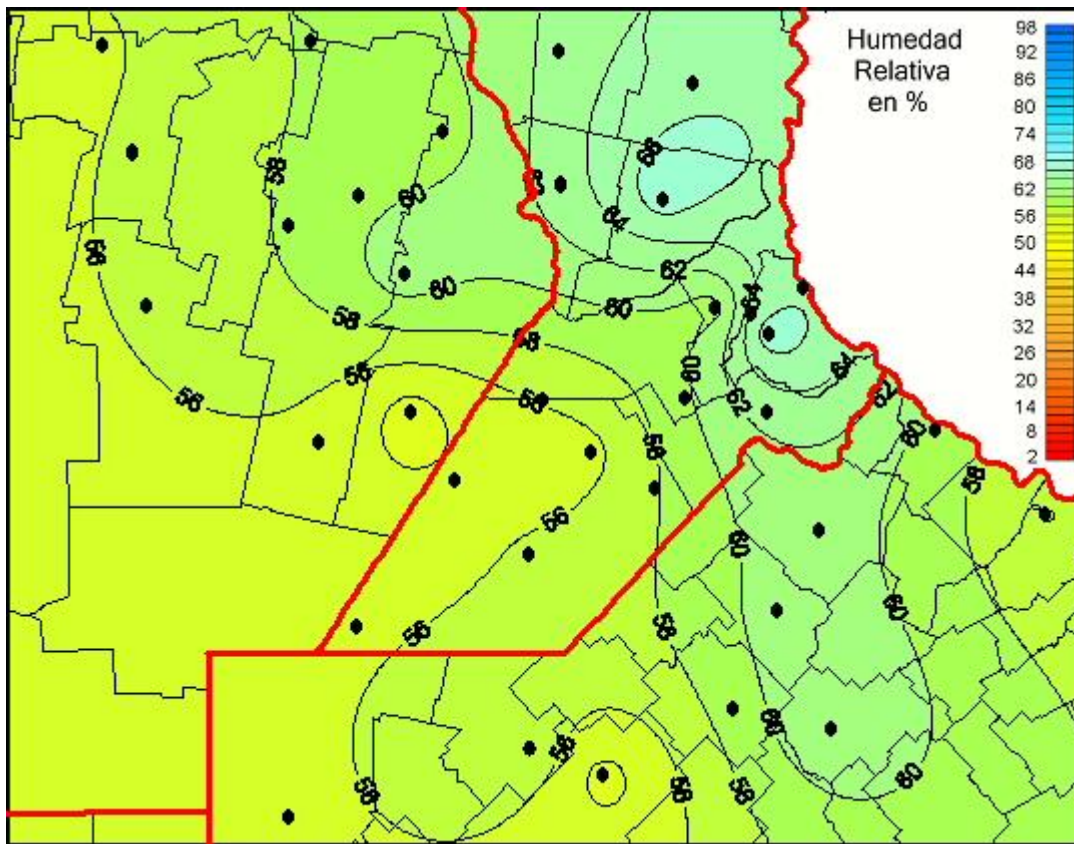

Humedad Relativa

Mapa de humedad relativa de las las últimas 24 horas.
(Desde las 8:00AM hasta las 8:00AM). Se actualiza a las 10:00hs.