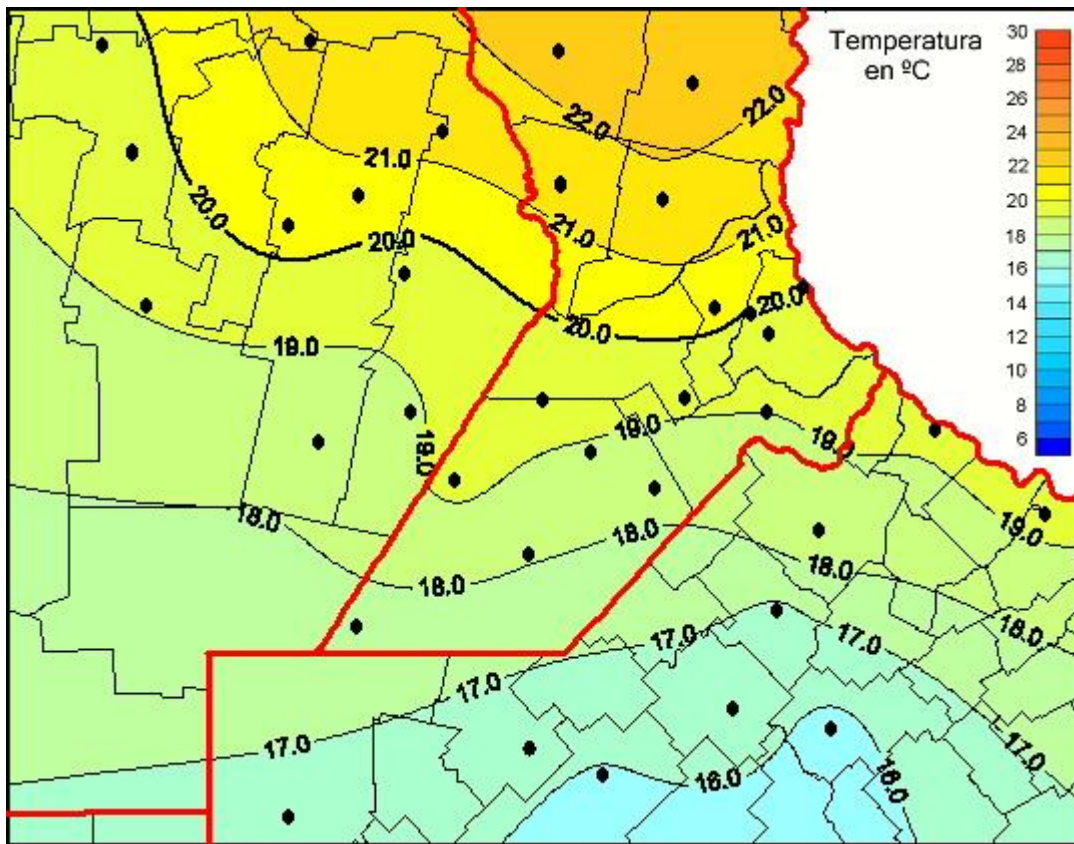

# Temperaturas Medias

Mapa de temperaturas medias de las últimas 24 horas.  
(Desde las 8:00AM hasta las 8:00AM). Se actualiza a las 10:00hs.