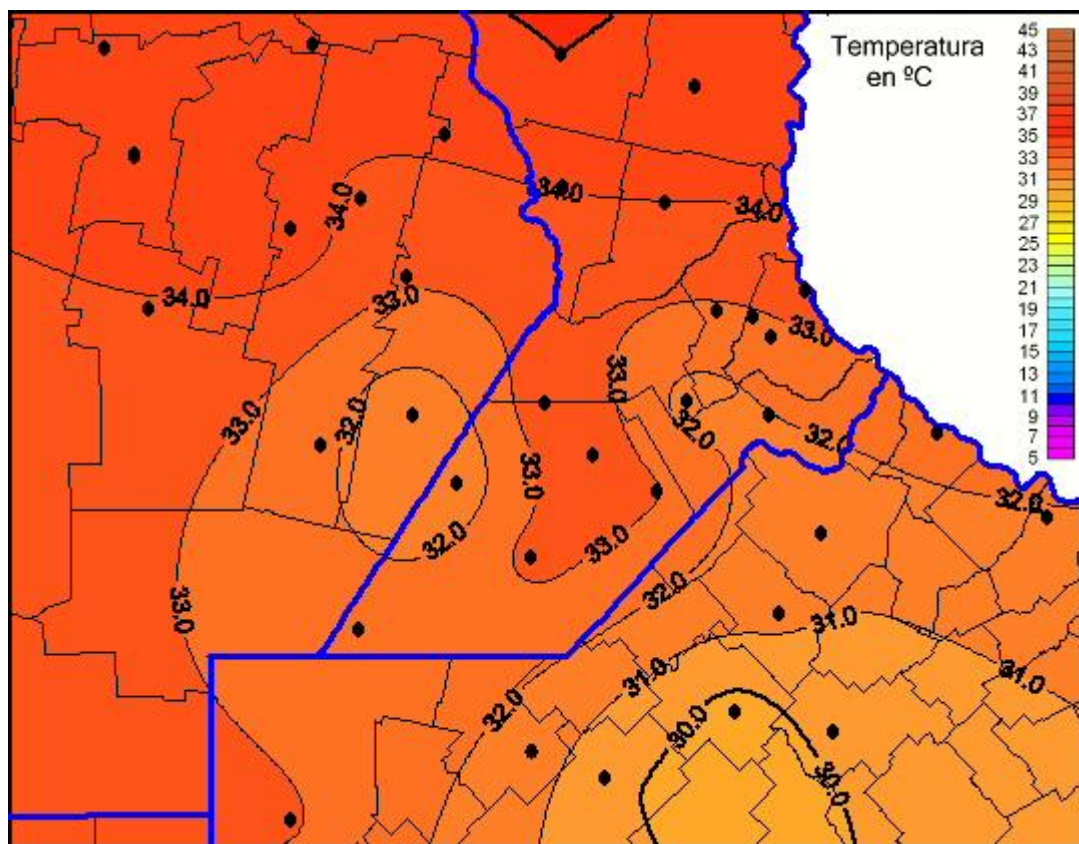

Temperaturas Máximas

Mapa de temperaturas máximas de las las últimas 24 horas.
(Desde las 8:00AM hasta las 8:00AM). Se actualiza a las 10:00hs.