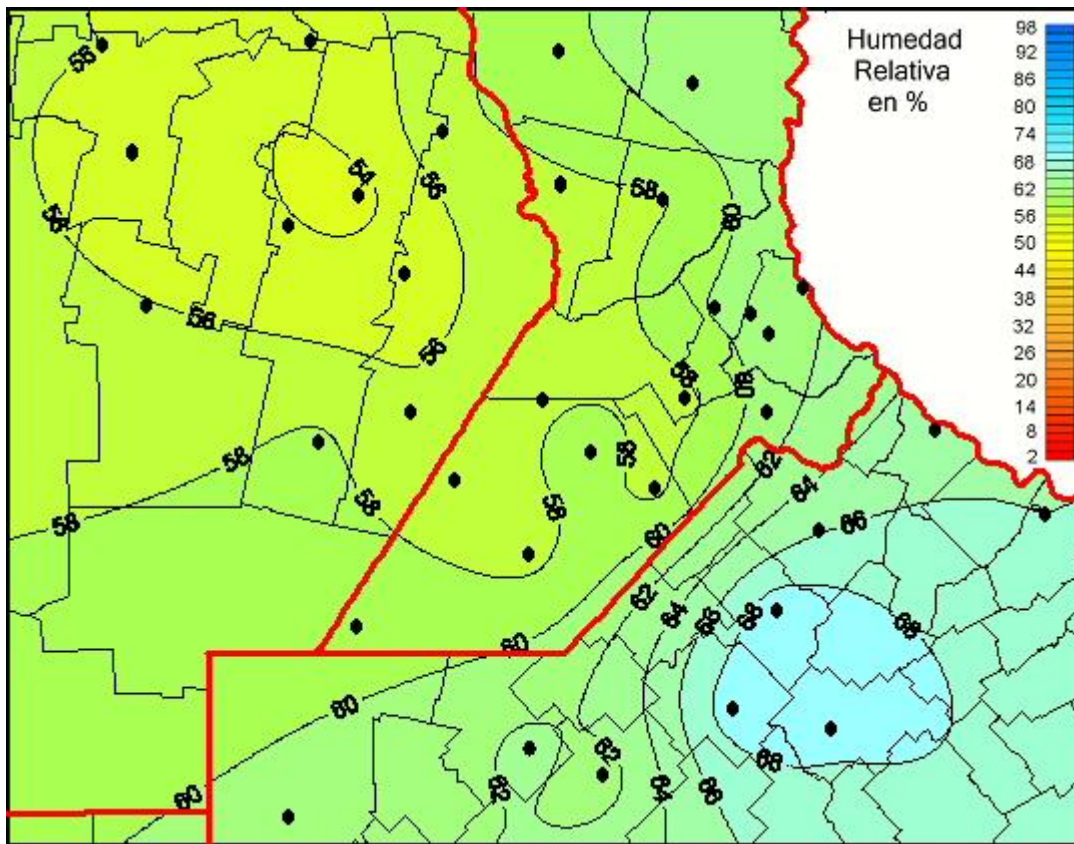

Humedad Relativa

Mapa de humedad relativa de las las últimas 24 horas.
(Desde las 8:00AM hasta las 8:00AM). Se actualiza a las 10:00hs.