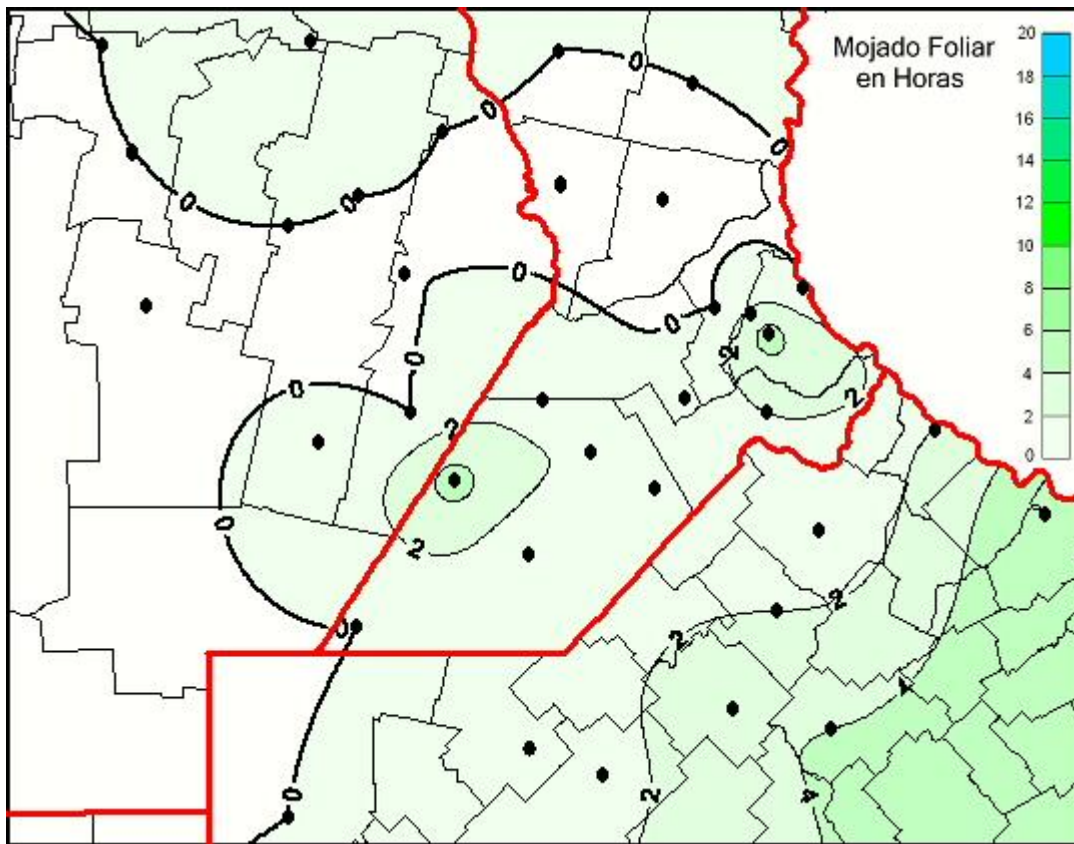

Humedad de Hoja

Mapa de humedad de hoja de las las últimas 24 horas.
(Desde las 8:00AM hasta las 8:00AM). Se actualiza a las 10:00hs.