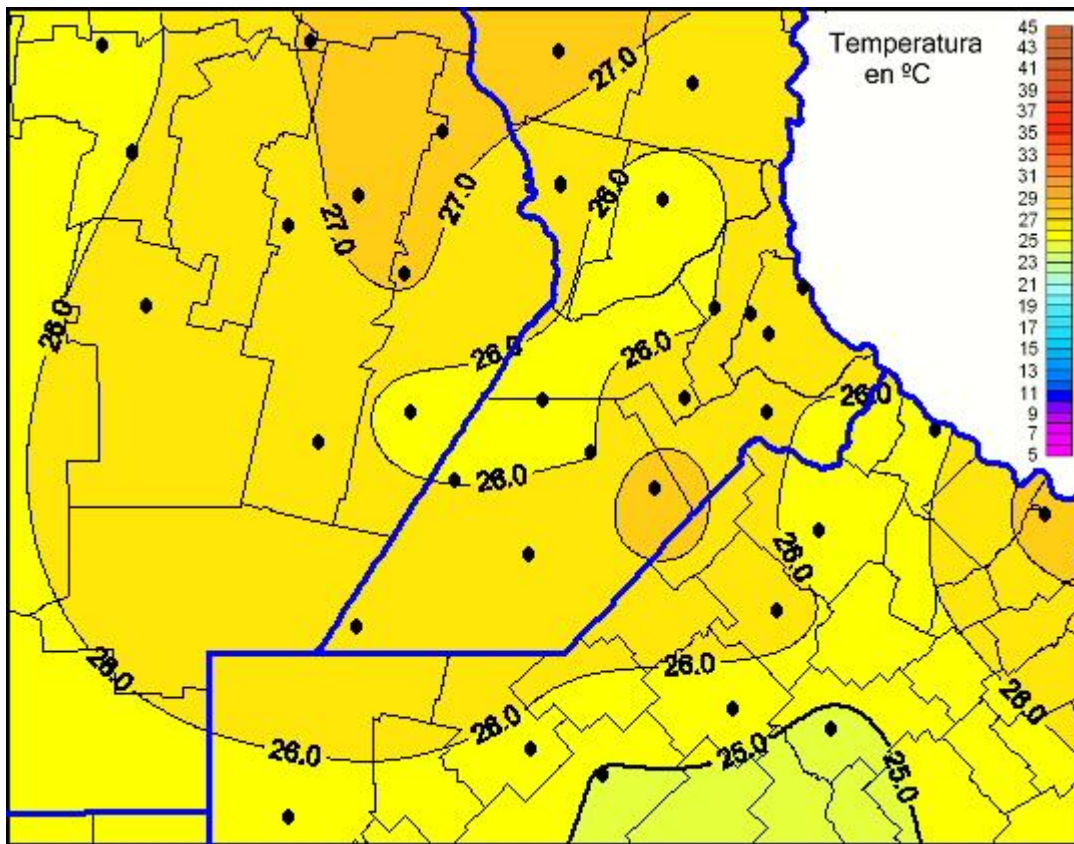

Temperaturas Máximas

Mapa de temperaturas máximas de las últimas 24 horas.
(Desde las 8:00AM hasta las 8:00AM). Se actualiza a las 10:00hs.