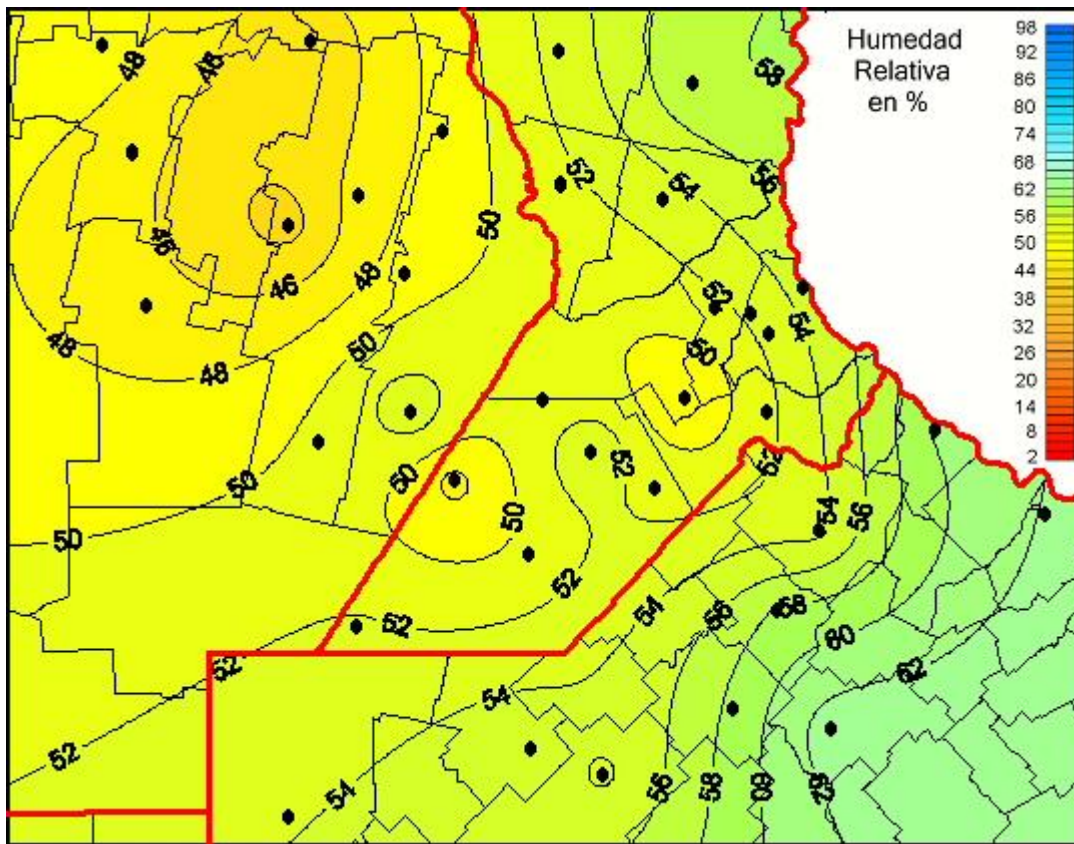

## Humedad Relativa

Mapa de humedad relativa de las las últimas 24 horas.  
(Desde las 8:00AM hasta las 8:00AM). Se actualiza a las 10:00hs.