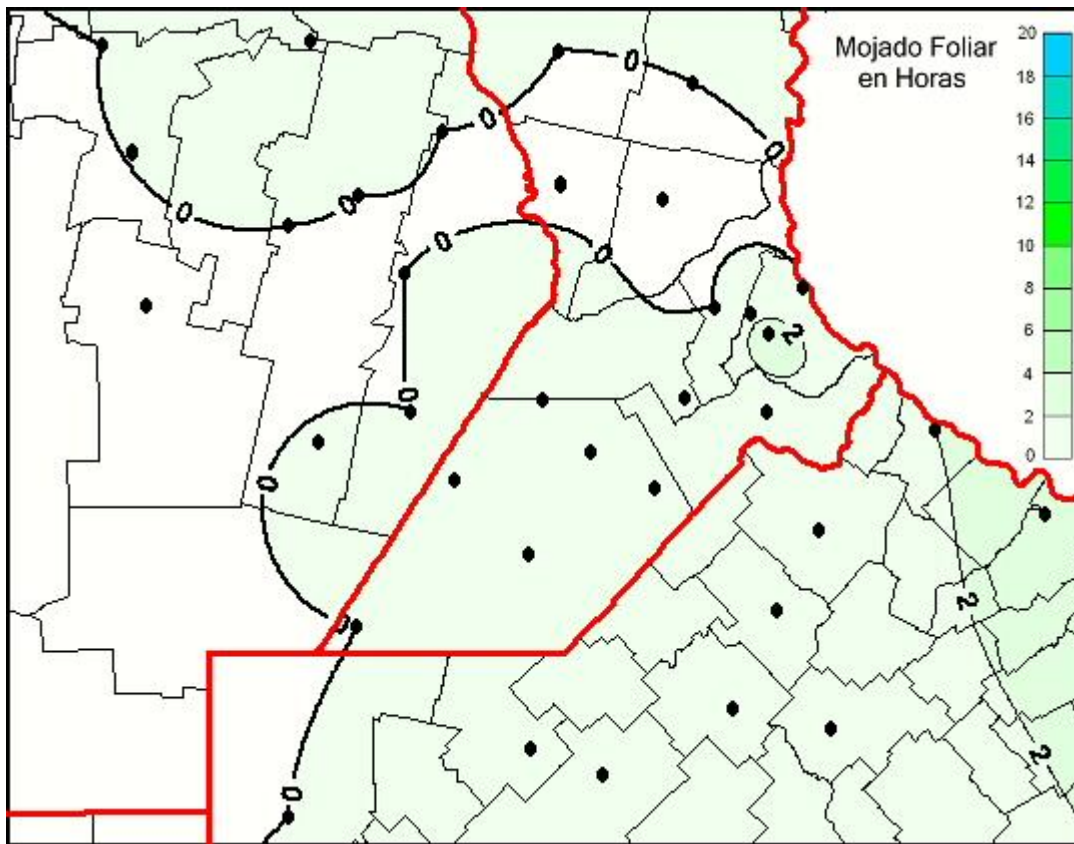

Humedad de Hoja

Mapa de humedad de hoja de las las últimas 24 horas.
(Desde las 8:00AM hasta las 8:00AM). Se actualiza a las 10:00hs.