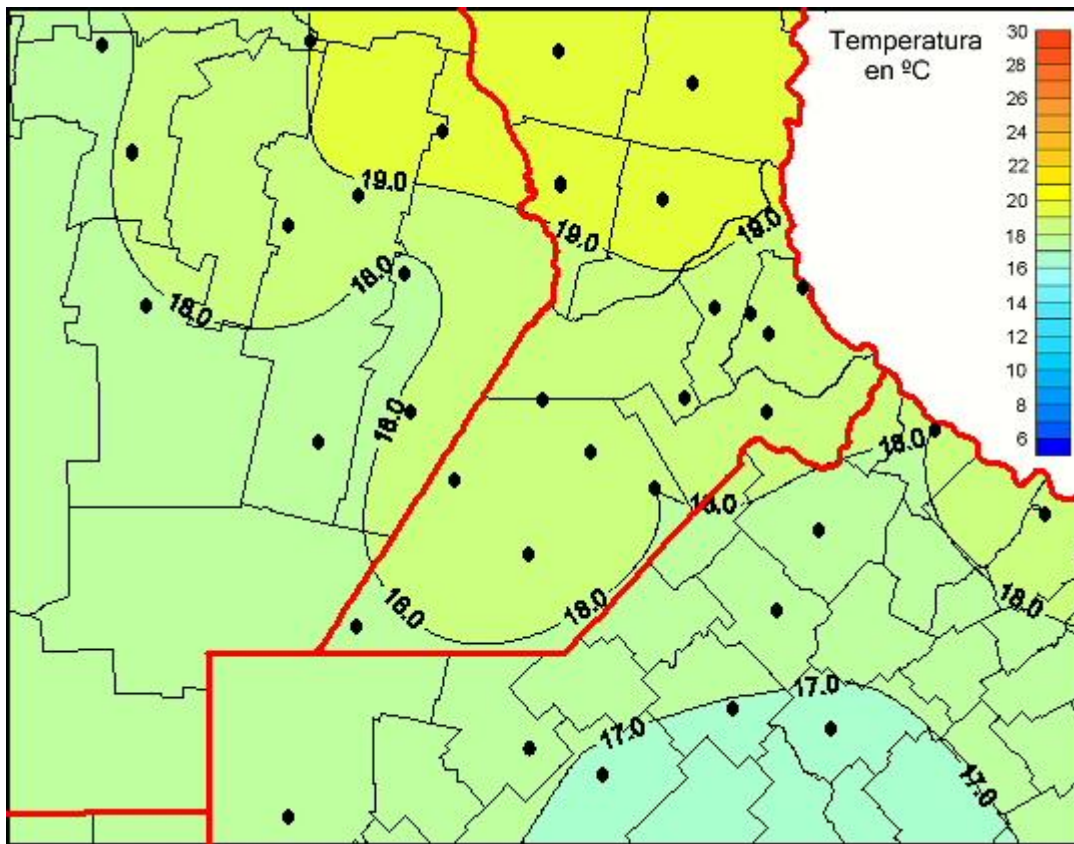

Temperaturas Medias

Mapa de temperaturas medias de las las últimas 72 horas.
(Desde las 8:00AM hasta las 8:00AM). Se actualiza a las 10:00hs.