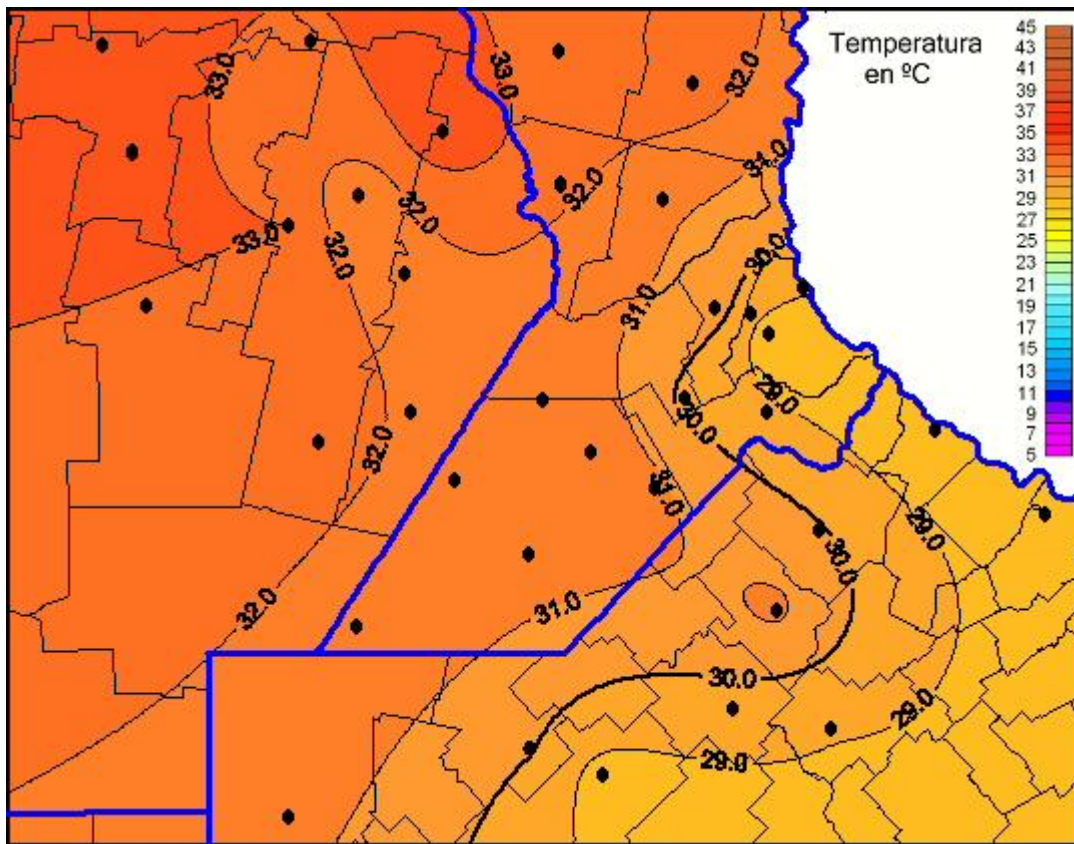

Temperaturas Máximas

Mapa de temperaturas máximas de las últimas 72 horas.
(Desde las 8:00AM hasta las 8:00AM). Se actualiza a las 10:00hs.