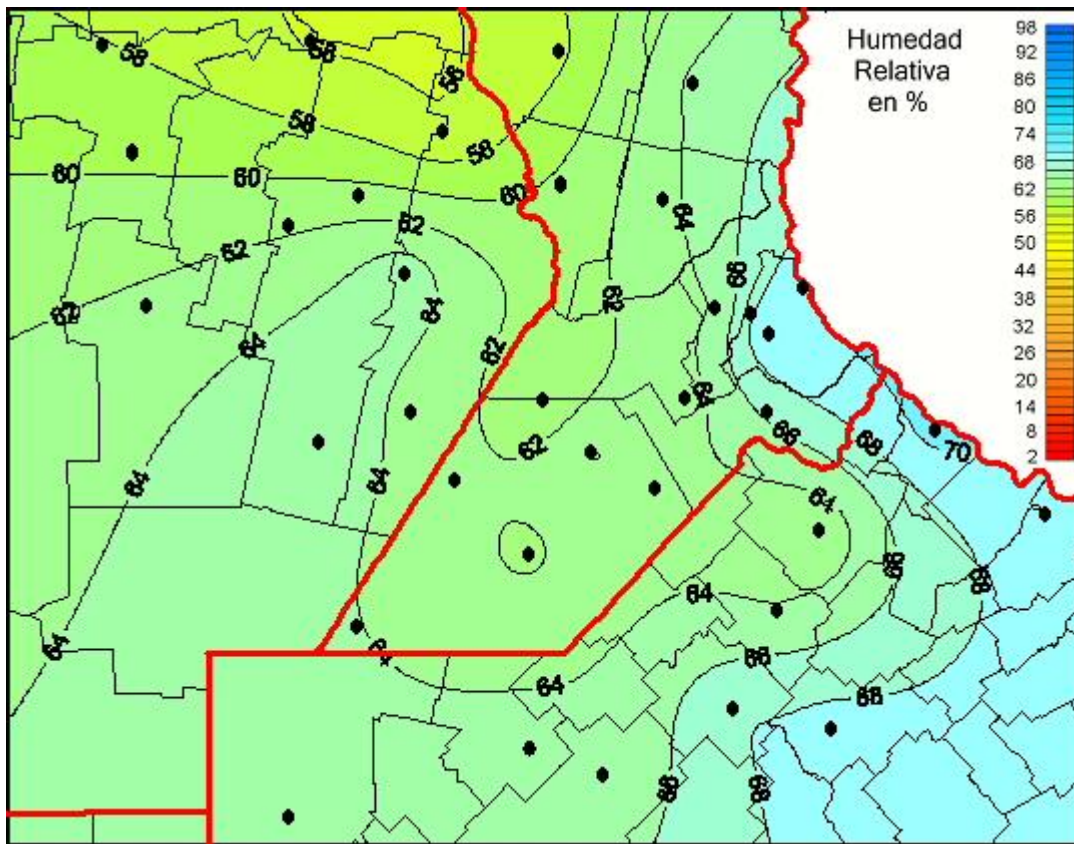

## Humedad Relativa

Mapa de humedad relativa de las las últimas 72 horas.  
(Desde las 8:00AM hasta las 8:00AM). Se actualiza a las 10:00hs.