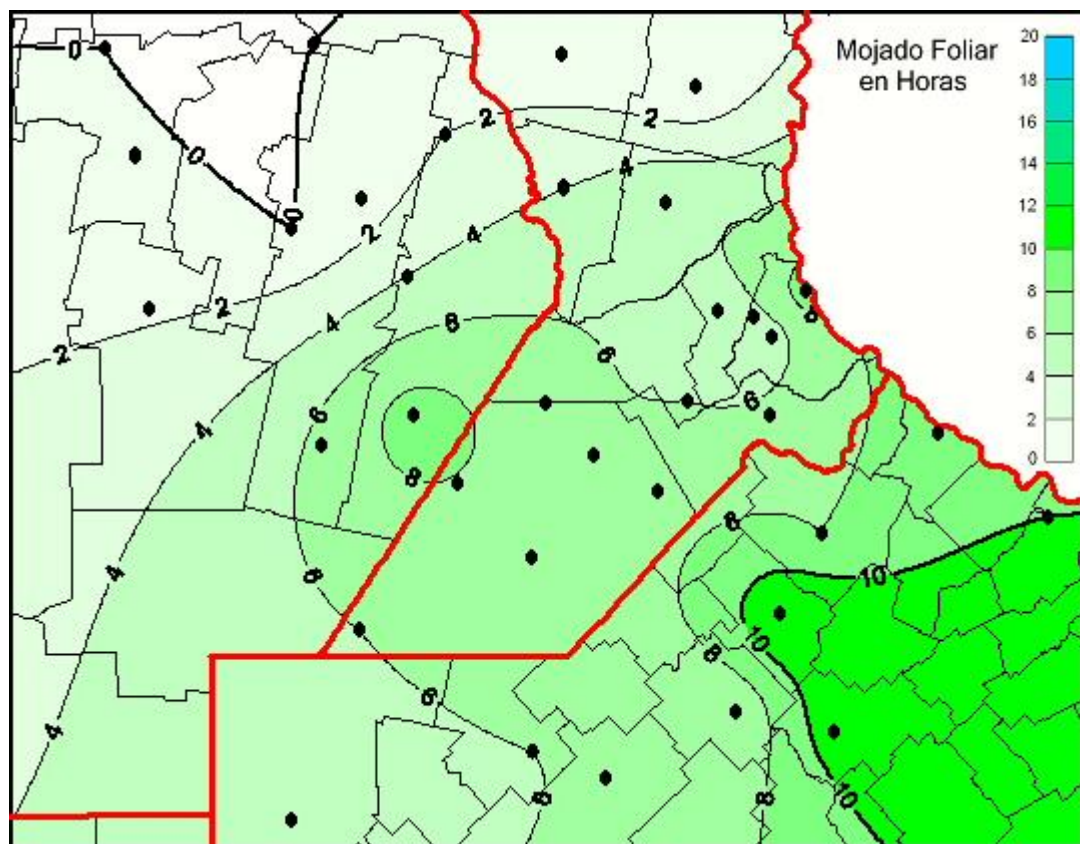

Humedad de Hoja

Mapa de humedad de hoja de las las últimas 72 horas.
(Desde las 8:00AM hasta las 8:00AM). Se actualiza a las 10:00hs.