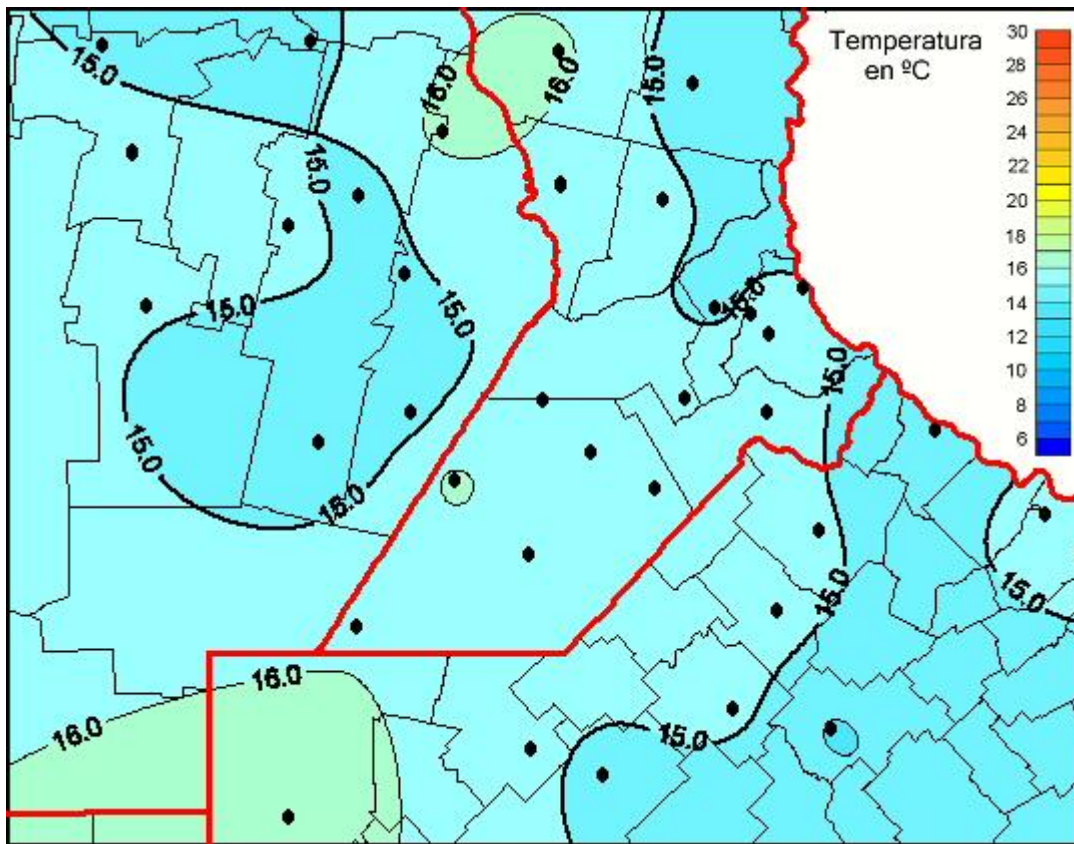

Temperaturas Medias

Mapa de temperaturas medias de las últimas 24 horas.
(Desde las 8:00AM hasta las 8:00AM). Se actualiza a las 10:00hs.