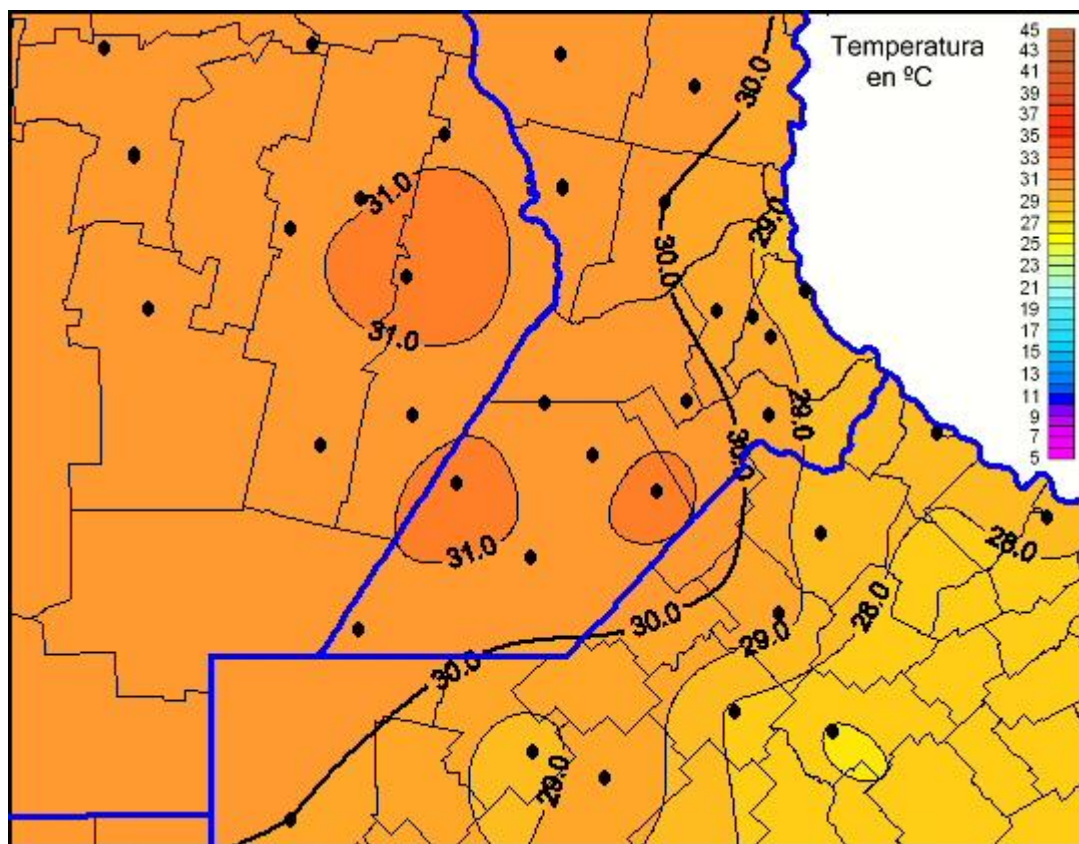

Temperaturas Máximas

Mapa de temperaturas máximas de las las últimas 24 horas.
(Desde las 8:00AM hasta las 8:00AM). Se actualiza a las 10:00hs.