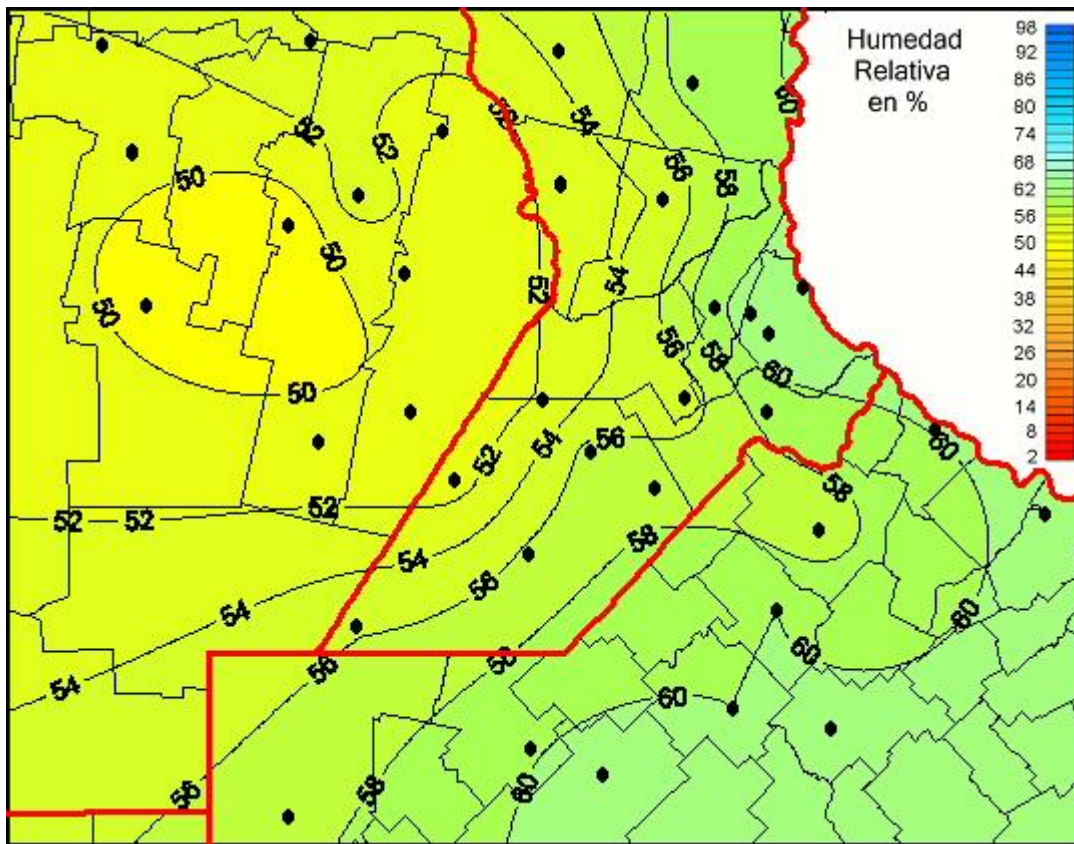

## Humedad Relativa

Mapa de humedad relativa de las las últimas 24 horas.  
(Desde las 8:00AM hasta las 8:00AM). Se actualiza a las 10:00hs.