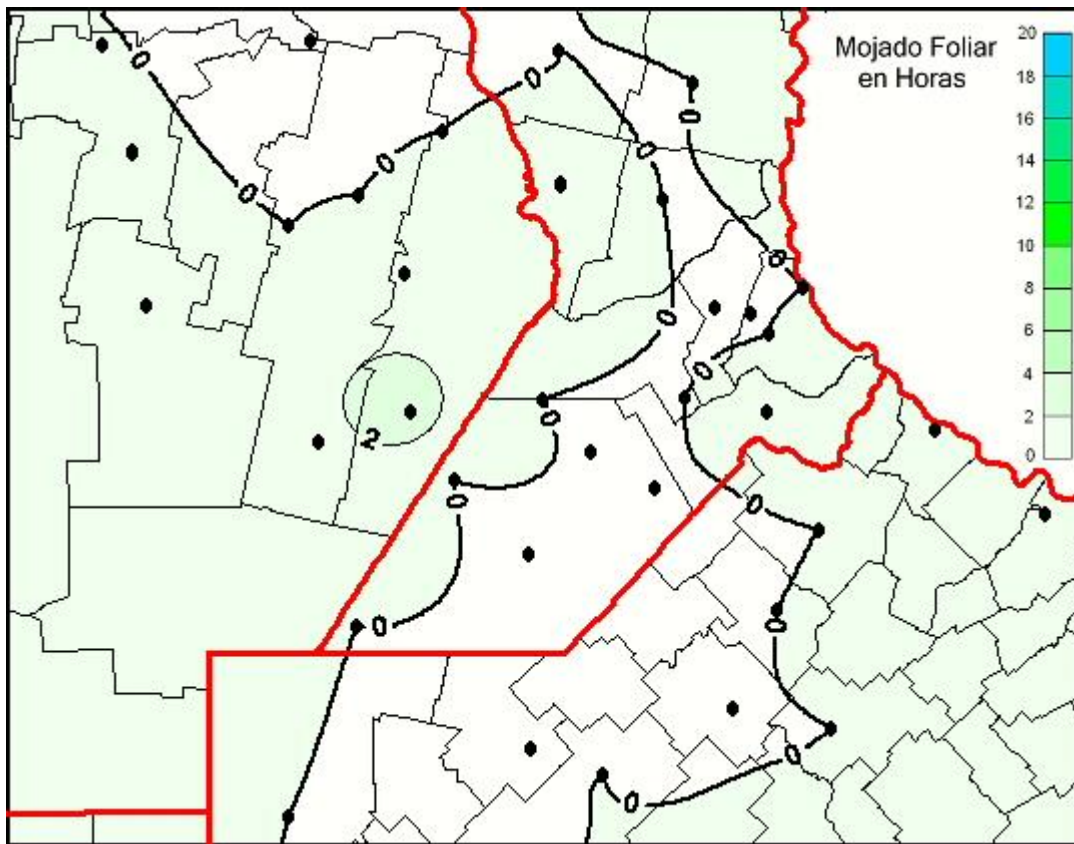

Humedad de Hoja

Mapa de humedad de hoja de las últimas 24 horas.
(Desde las 8:00AM hasta las 8:00AM). Se actualiza a las 10:00hs.