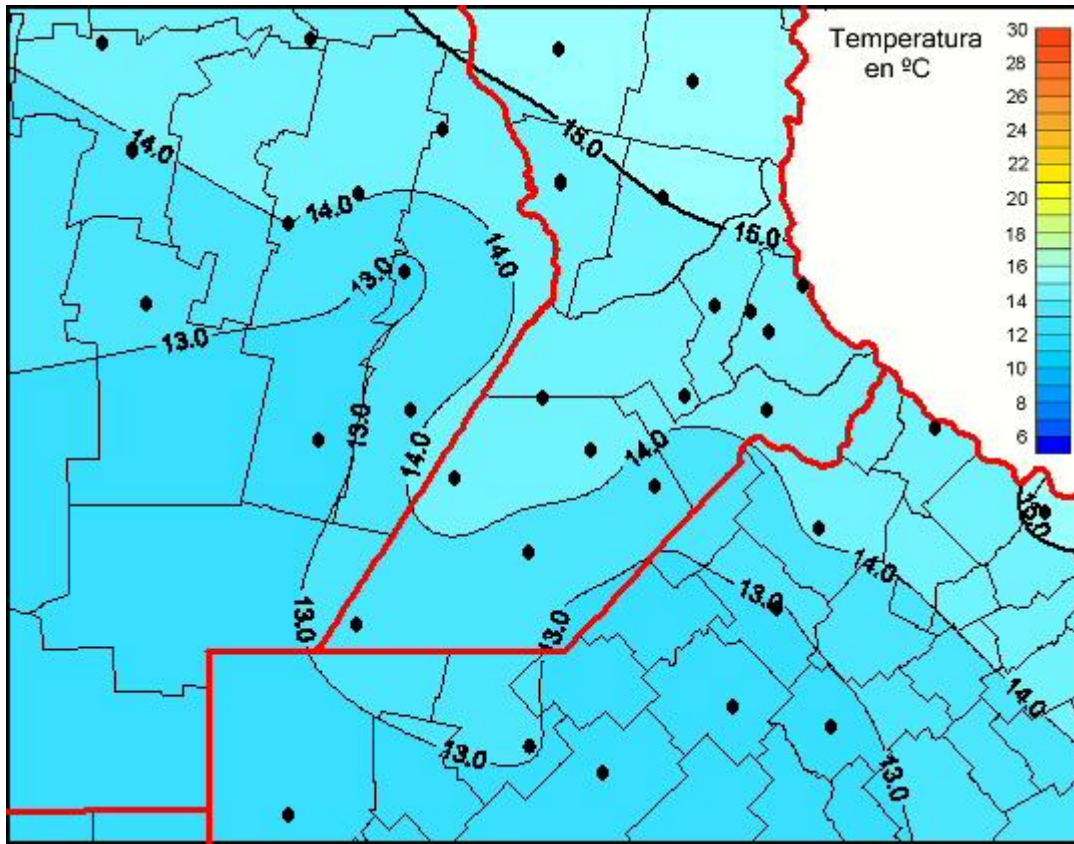

Temperaturas Medias

Mapa de temperaturas medias de las las últimas 24 horas.
(Desde las 8:00AM hasta las 8:00AM). Se actualiza a las 10:00hs.