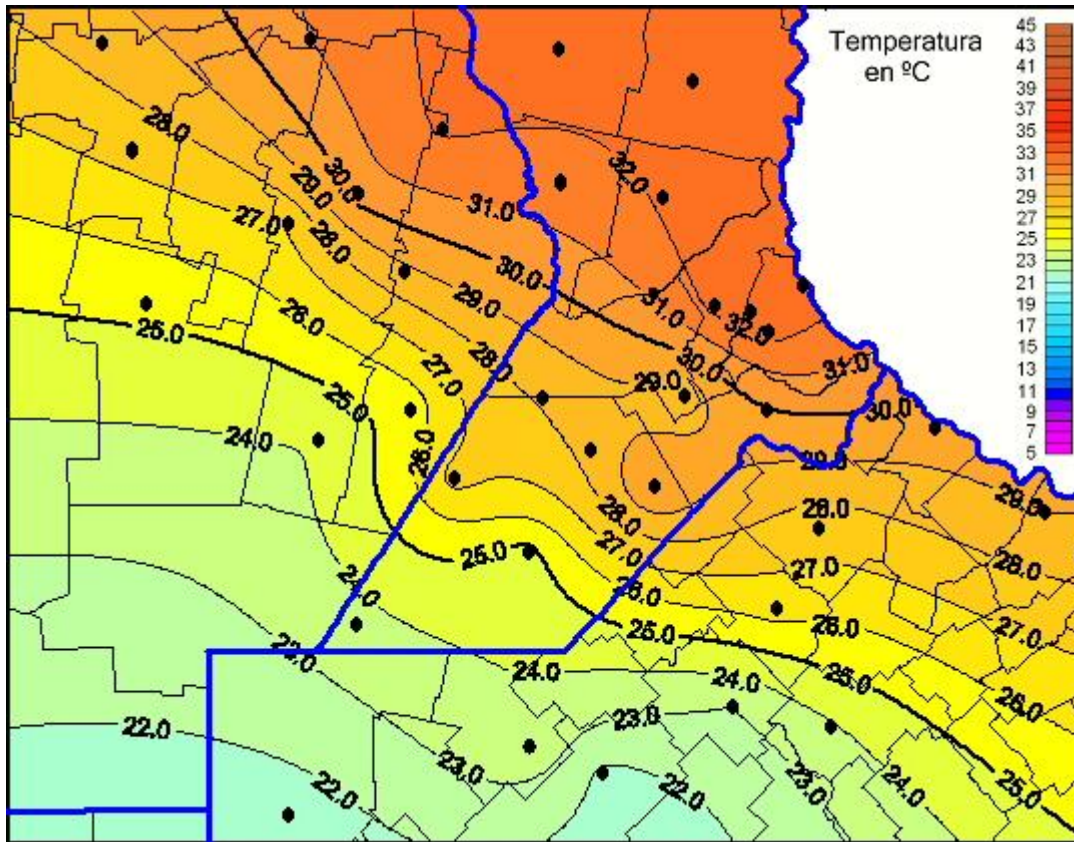

Temperaturas Máximas

Mapa de temperaturas máximas de las últimas 24 horas.
(Desde las 8:00AM hasta las 8:00AM). Se actualiza a las 10:00hs.