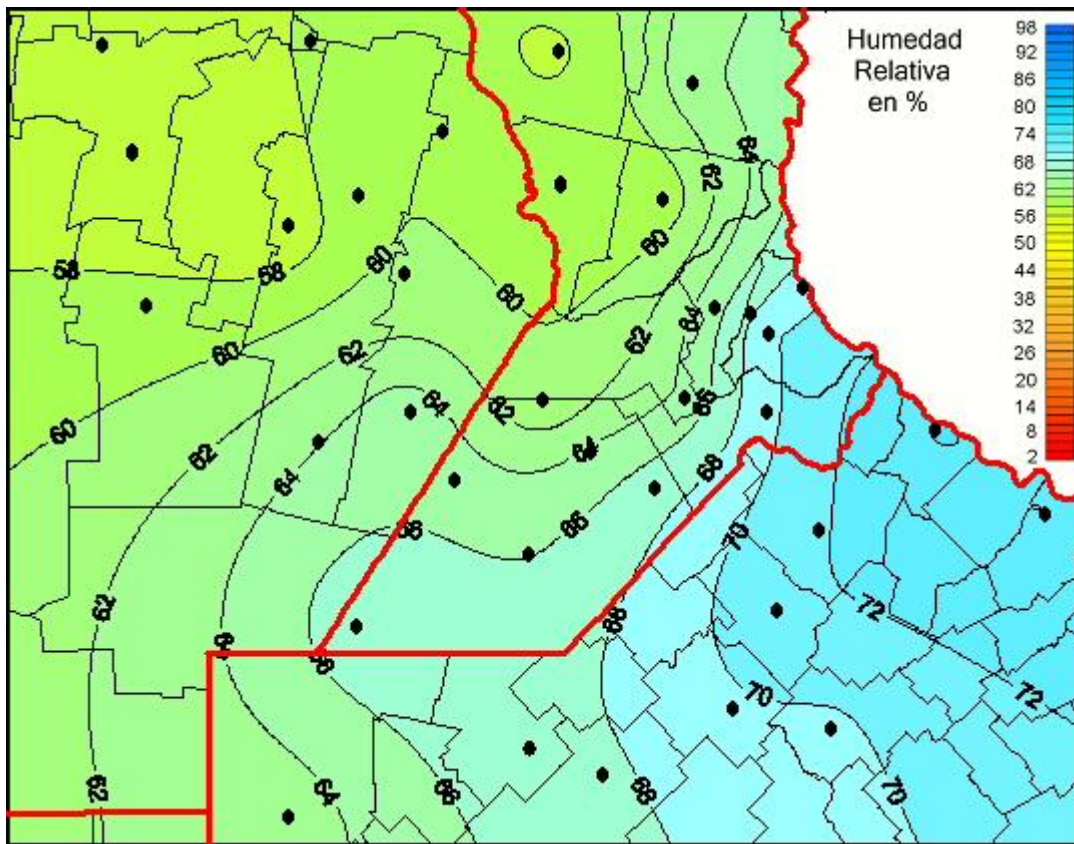

Humedad Relativa

Mapa de humedad relativa de las últimas 24 horas.
(Desde las 8:00AM hasta las 8:00AM). Se actualiza a las 10:00hs.