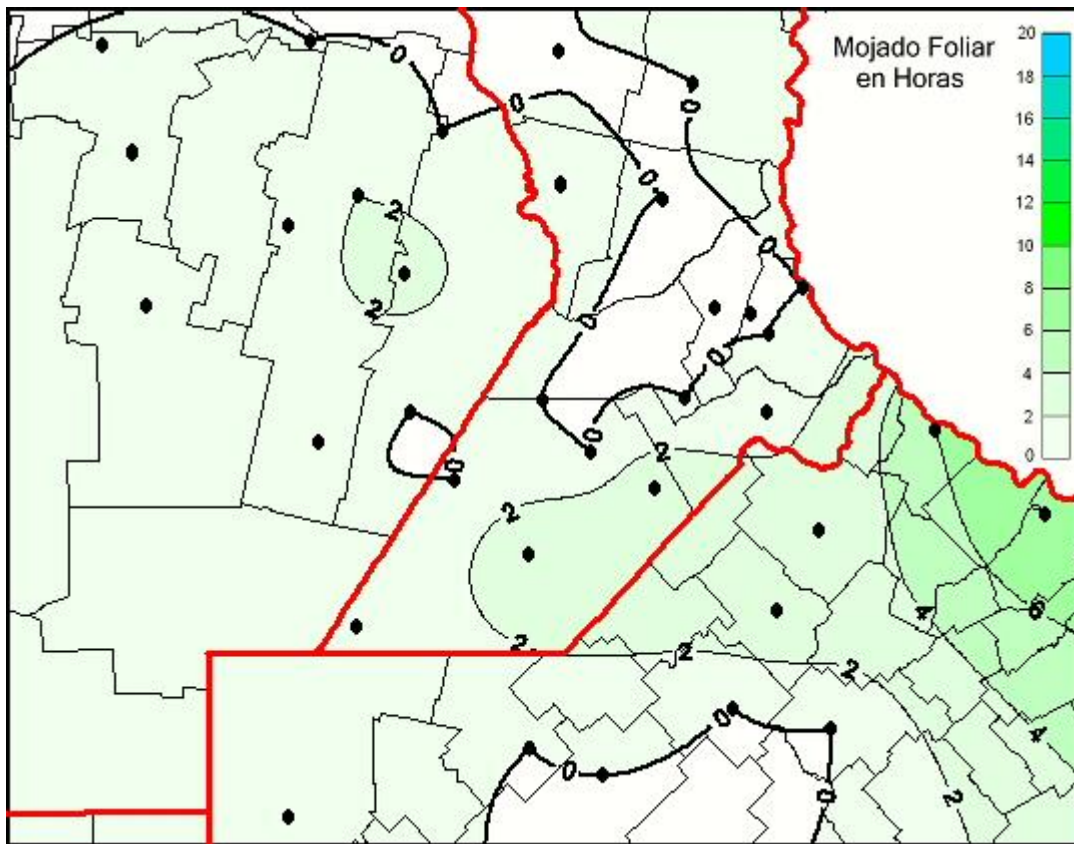

## Humedad de Hoja

Mapa de humedad de hoja de las últimas 24 horas.  
(Desde las 8:00AM hasta las 8:00AM). Se actualiza a las 10:00hs.