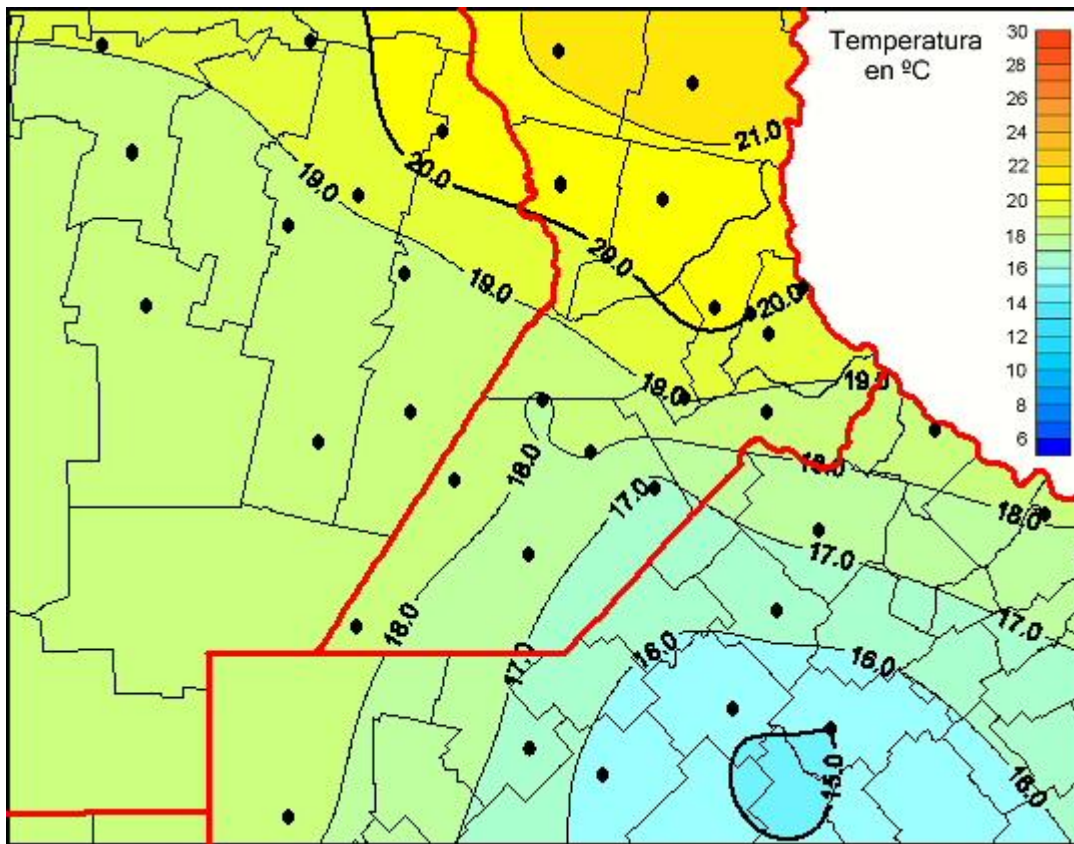

Temperaturas Medias

Mapa de temperaturas medias de las últimas 48 horas.
(Desde las 8:00AM hasta las 8:00AM). Se actualiza a las 10:00hs.