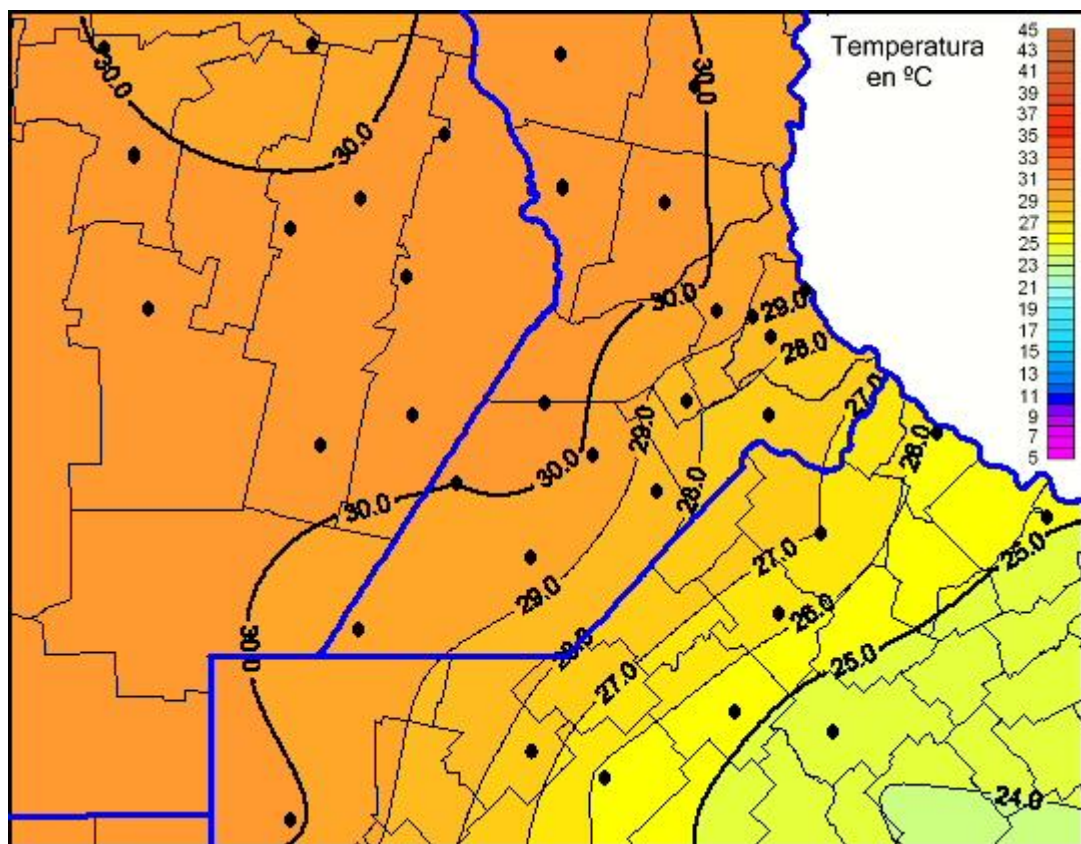

Temperaturas Máximas

Mapa de temperaturas máximas de las últimas 48 horas.
(Desde las 8:00AM hasta las 8:00AM). Se actualiza a las 10:00hs.