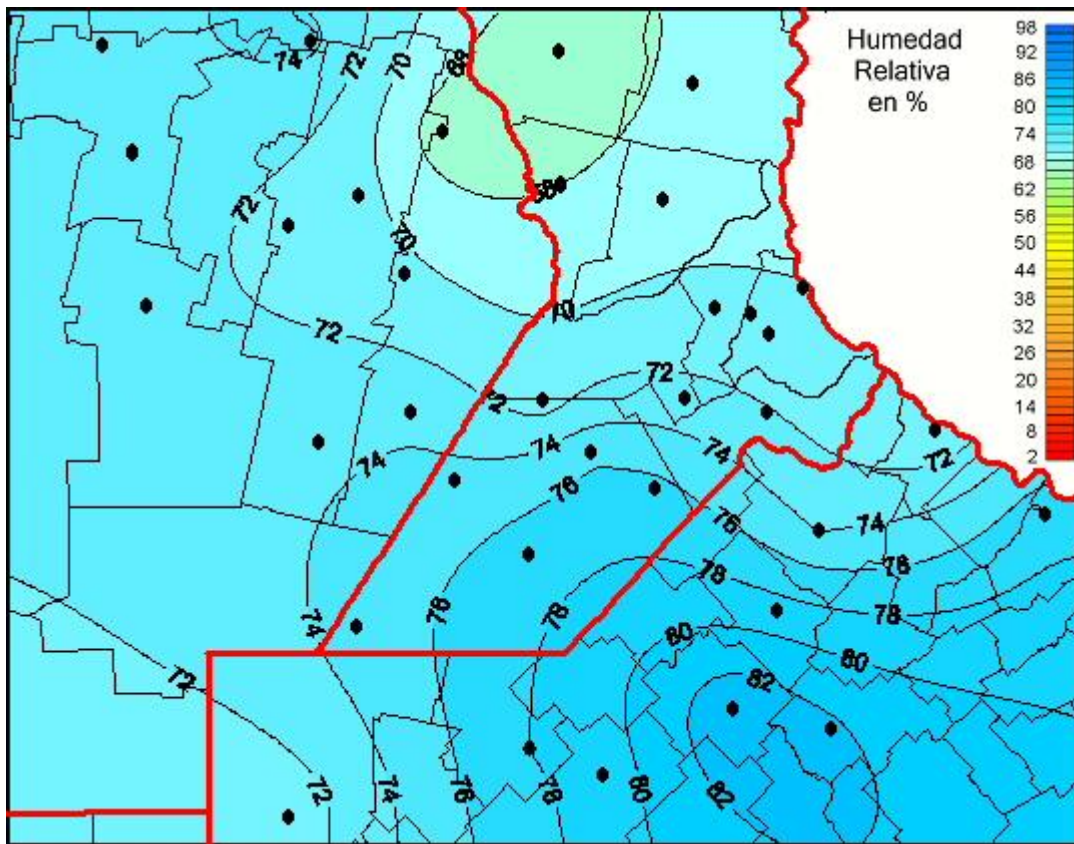

Humedad Relativa

Mapa de humedad relativa de las las últimas 48 horas.
(Desde las 8:00AM hasta las 8:00AM). Se actualiza a las 10:00hs.