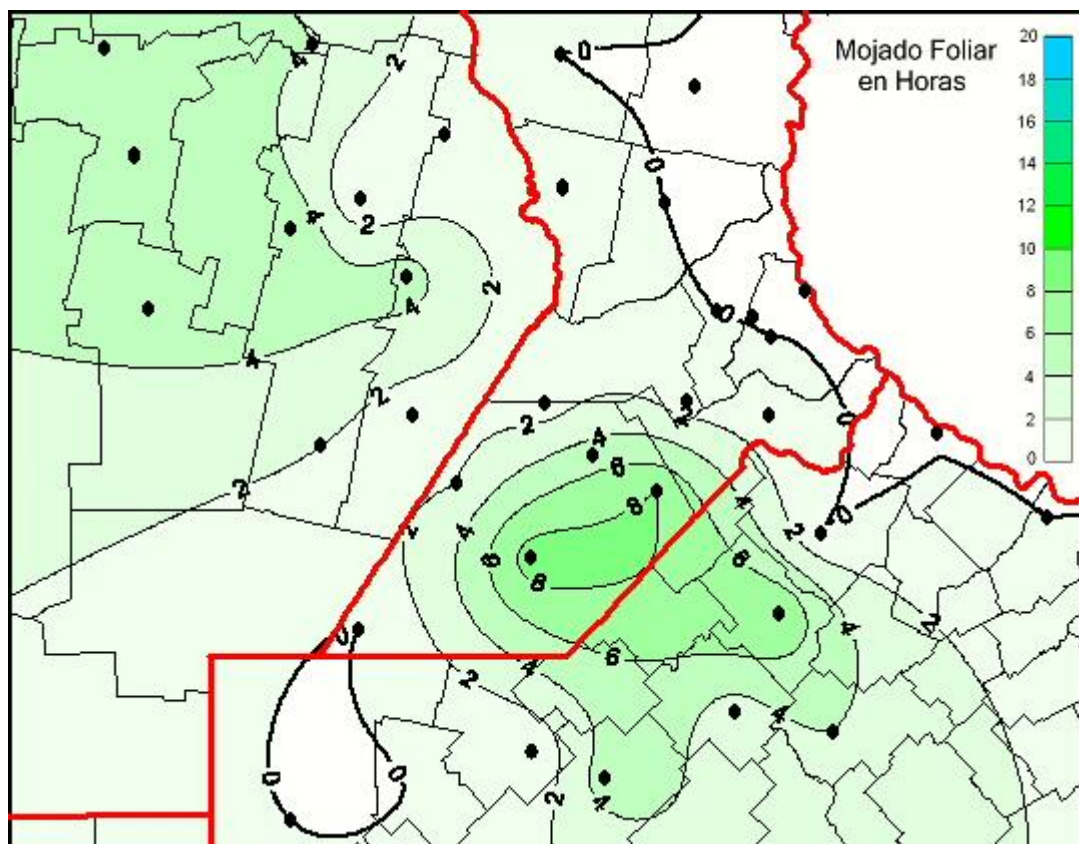

## Humedad de Hoja

Mapa de humedad de hoja de las últimas 48 horas.  
(Desde las 8:00AM hasta las 8:00AM). Se actualiza a las 10:00hs.