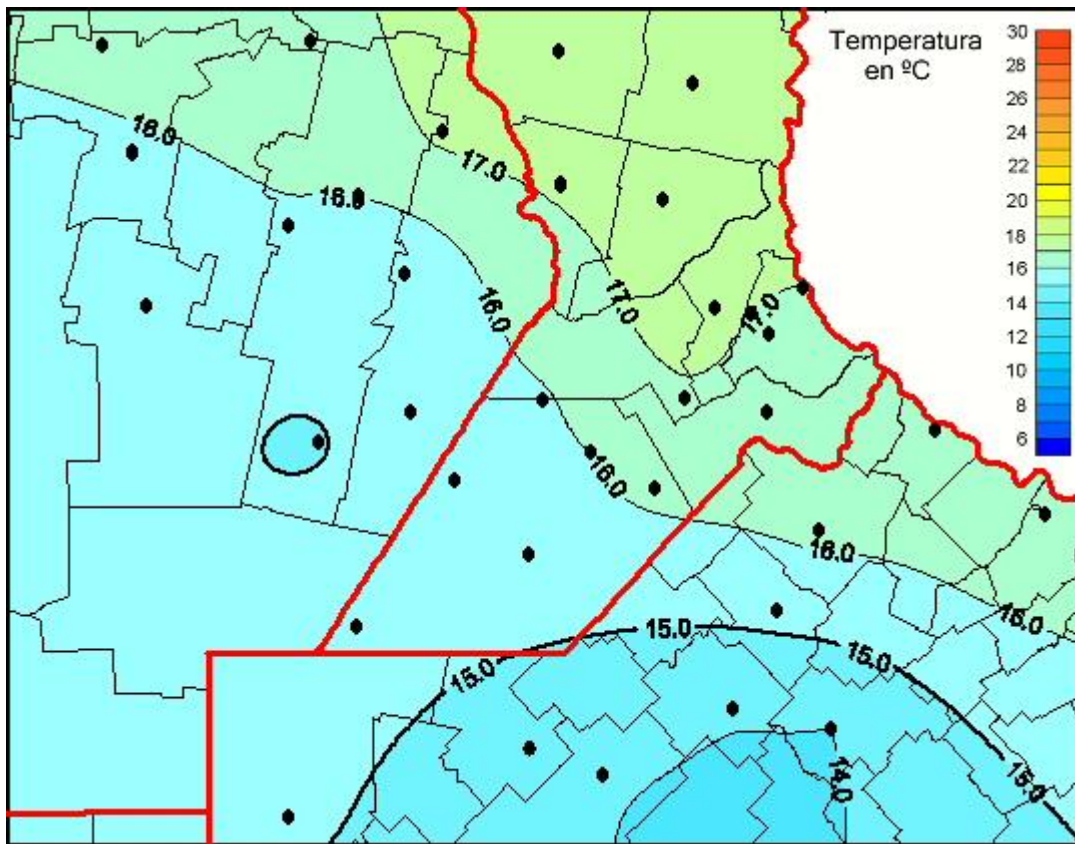

Temperaturas Medias

Mapa de temperaturas medias de las las últimas 72 horas.
(Desde las 8:00AM hasta las 8:00AM). Se actualiza a las 10:00hs.