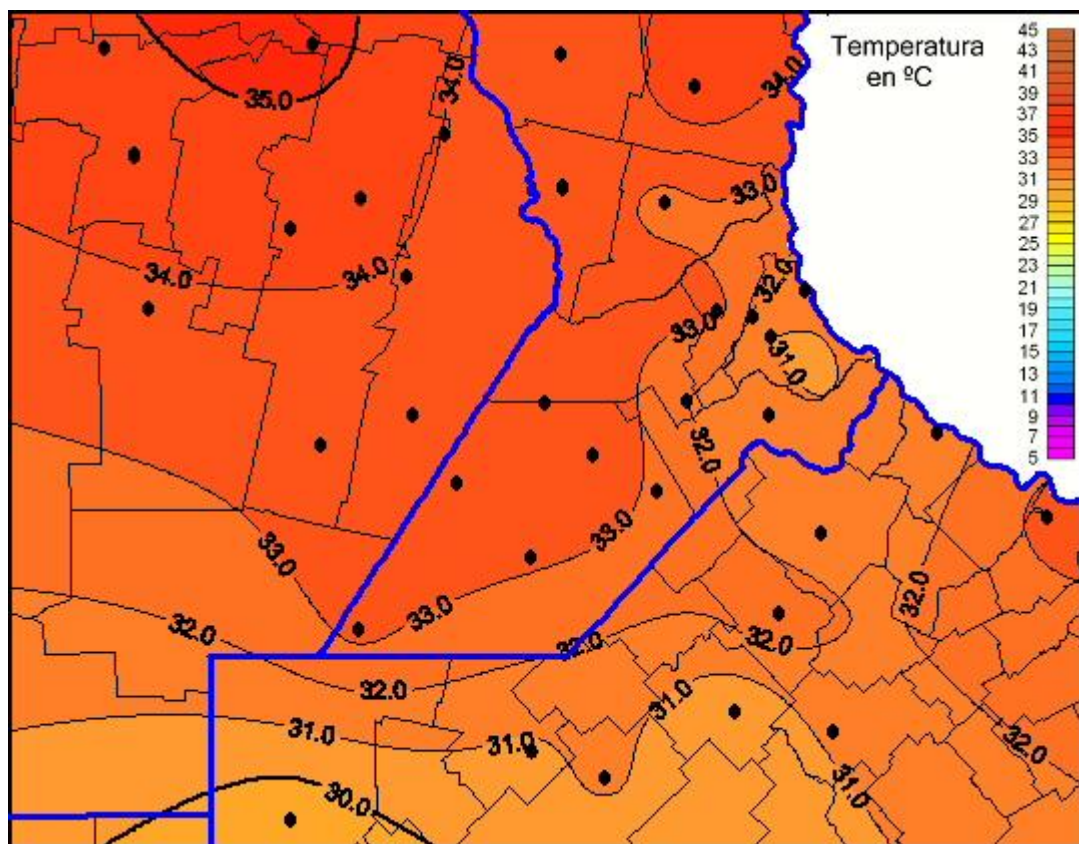

## Temperaturas Máximas

Mapa de temperaturas máximas de las últimas 72 horas.  
(Desde las 8:00AM hasta las 8:00AM). Se actualiza a las 10:00hs.