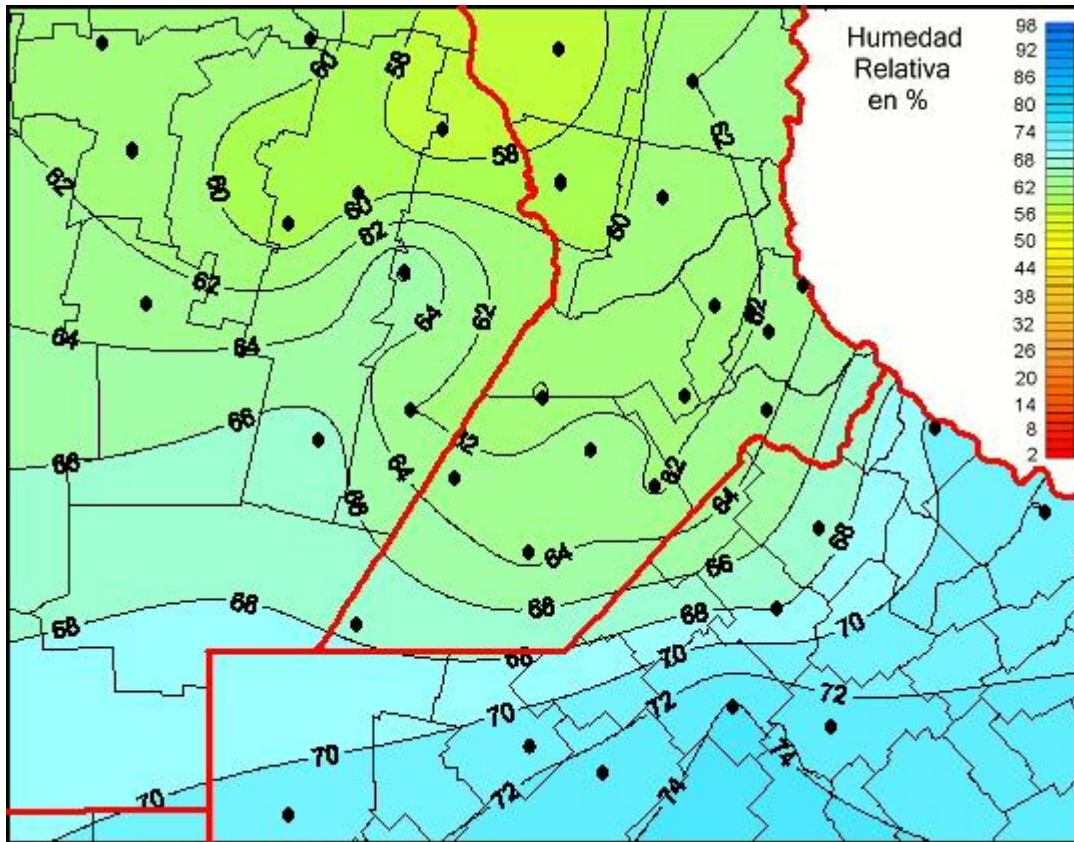

Humedad Relativa

Mapa de humedad relativa de las últimas 72 horas.
(Desde las 8:00AM hasta las 8:00AM). Se actualiza a las 10:00hs.