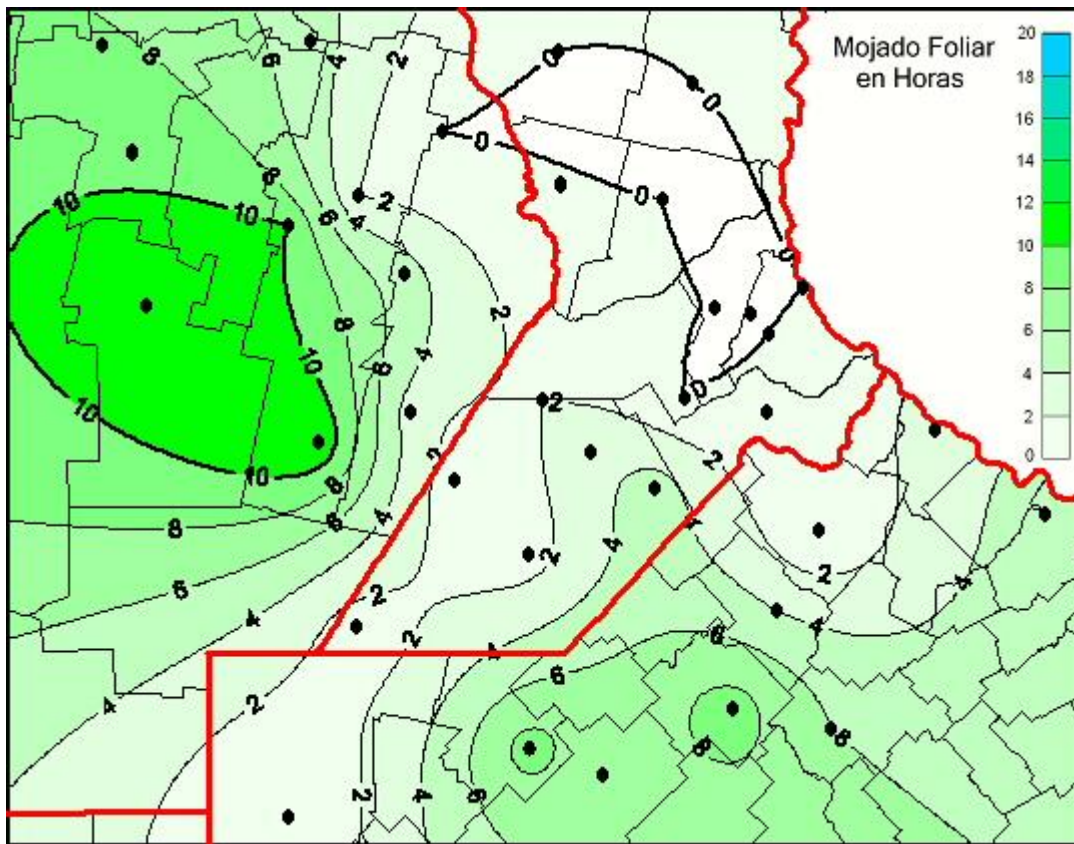

Humedad de Hoja

Mapa de humedad de hoja de las últimas 72 horas.
(Desde las 8:00AM hasta las 8:00AM). Se actualiza a las 10:00hs.