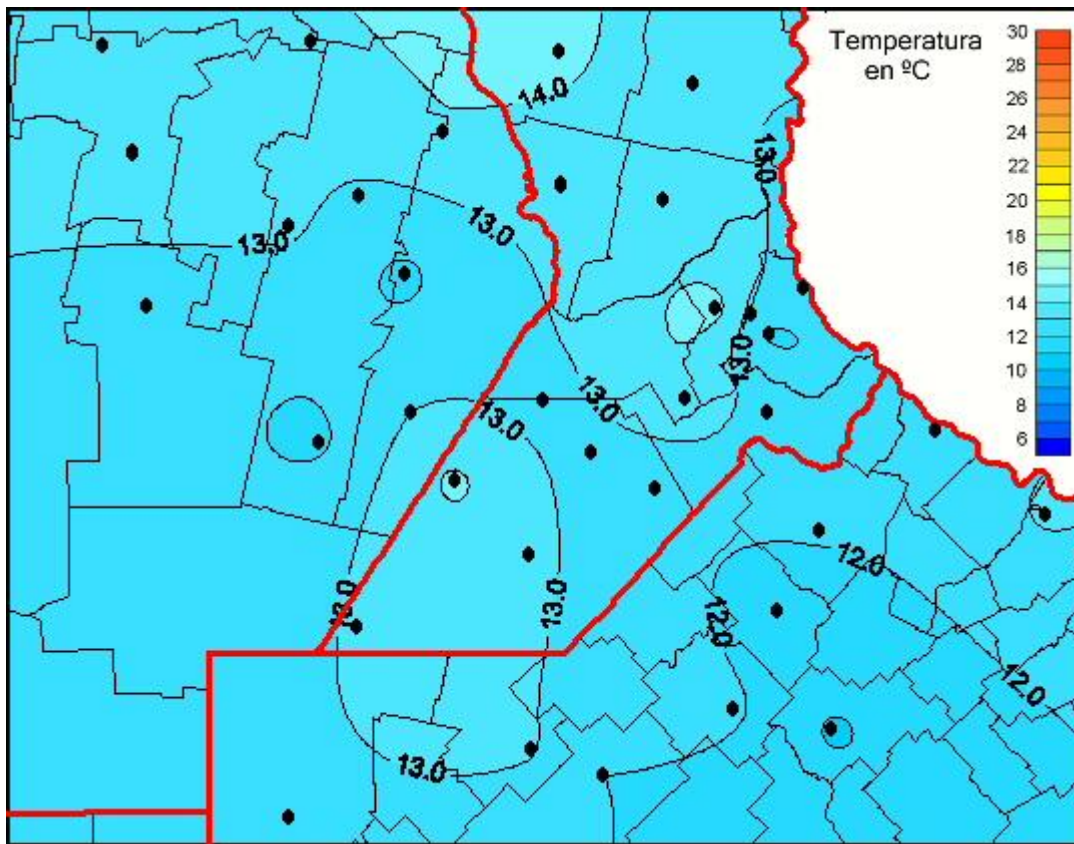

Temperaturas Medias

Mapa de temperaturas medias de las las últimas 24 horas.
(Desde las 8:00AM hasta las 8:00AM). Se actualiza a las 10:00hs.