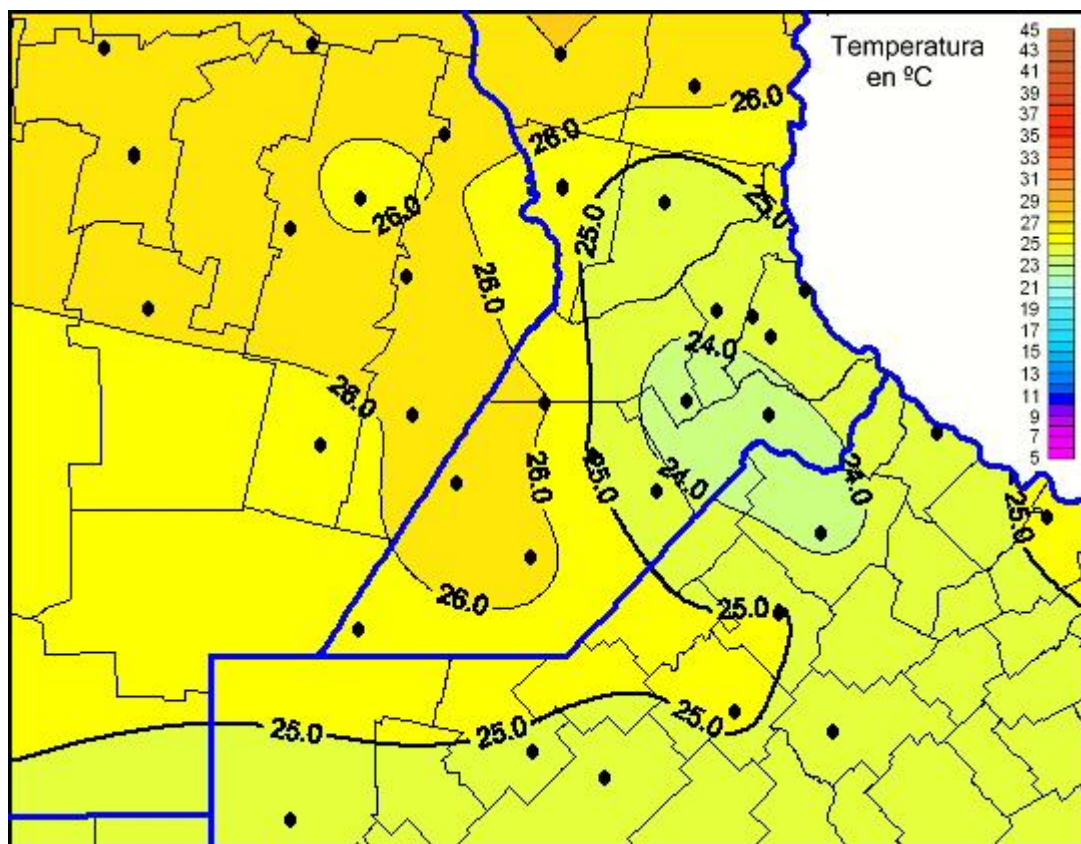

Temperaturas Máximas

Mapa de temperaturas máximas de las últimas 24 horas.
(Desde las 8:00AM hasta las 8:00AM). Se actualiza a las 10:00hs.