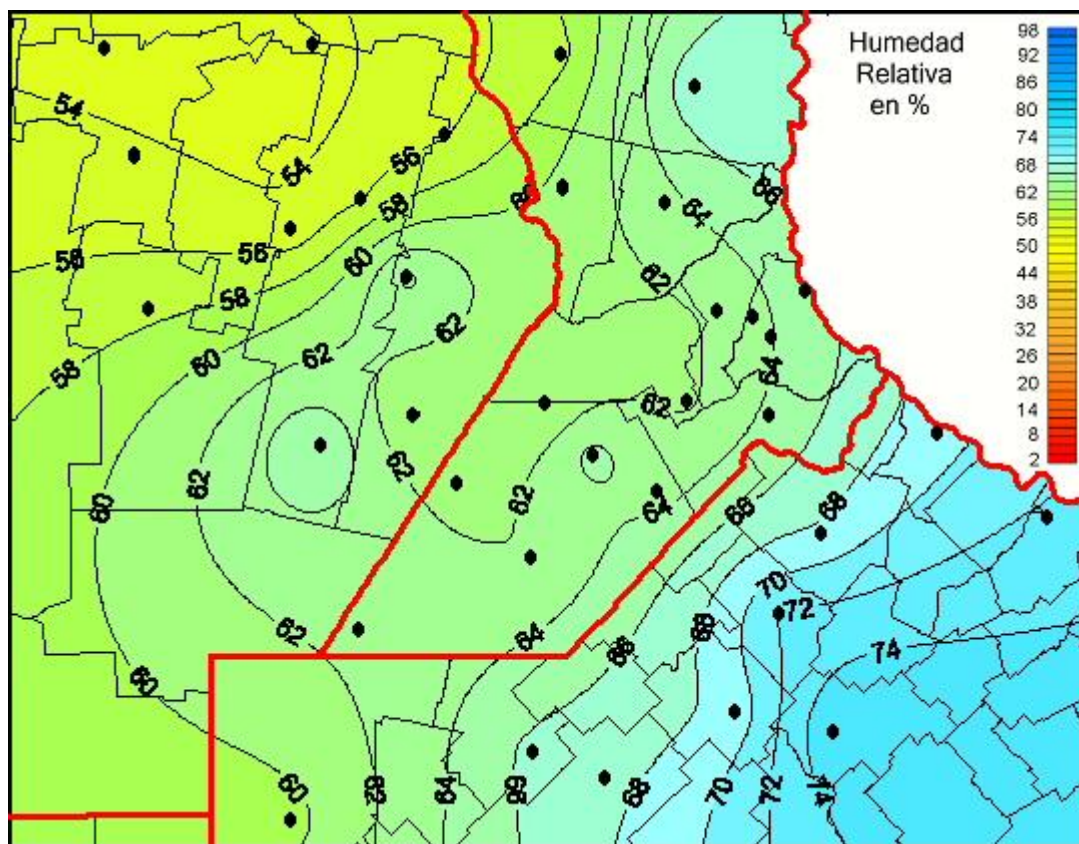

Humedad Relativa

Mapa de humedad relativa de las últimas 24 horas.
(Desde las 8:00AM hasta las 8:00AM). Se actualiza a las 10:00hs.