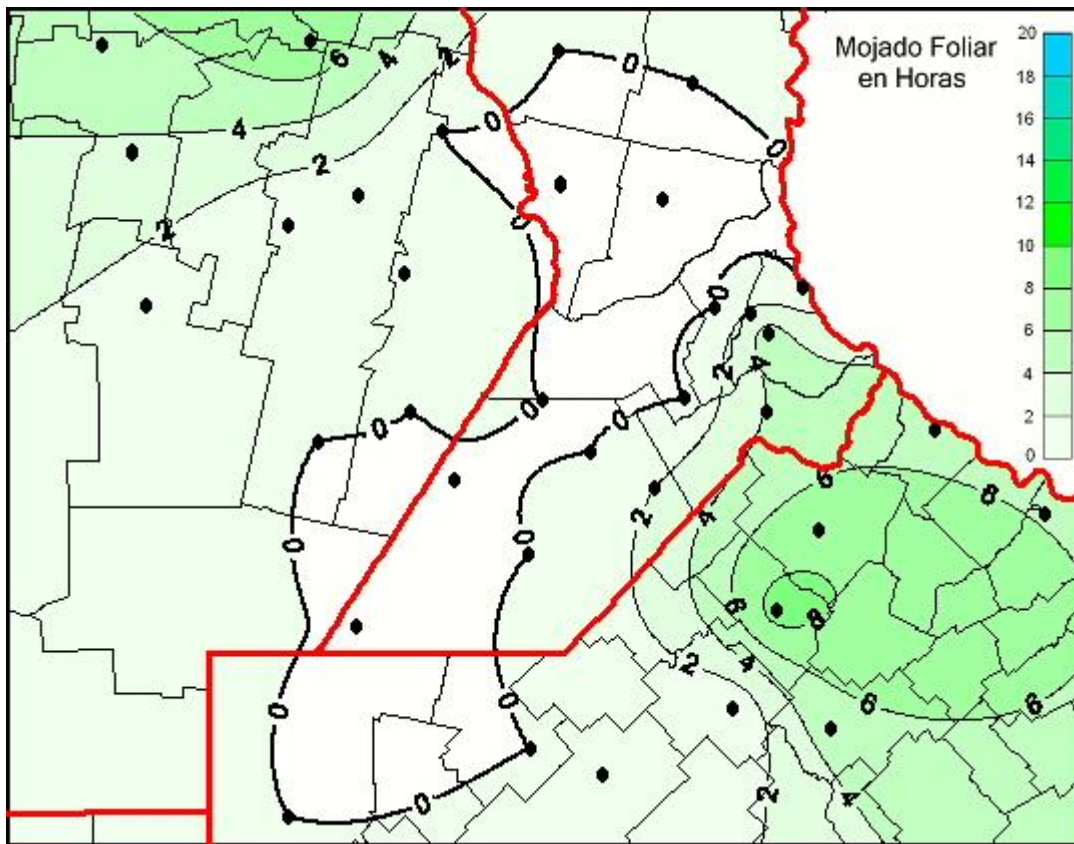

## Humedad de Hoja

Mapa de humedad de hoja de las las últimas 24 horas.  
(Desde las 8:00AM hasta las 8:00AM). Se actualiza a las 10:00hs.