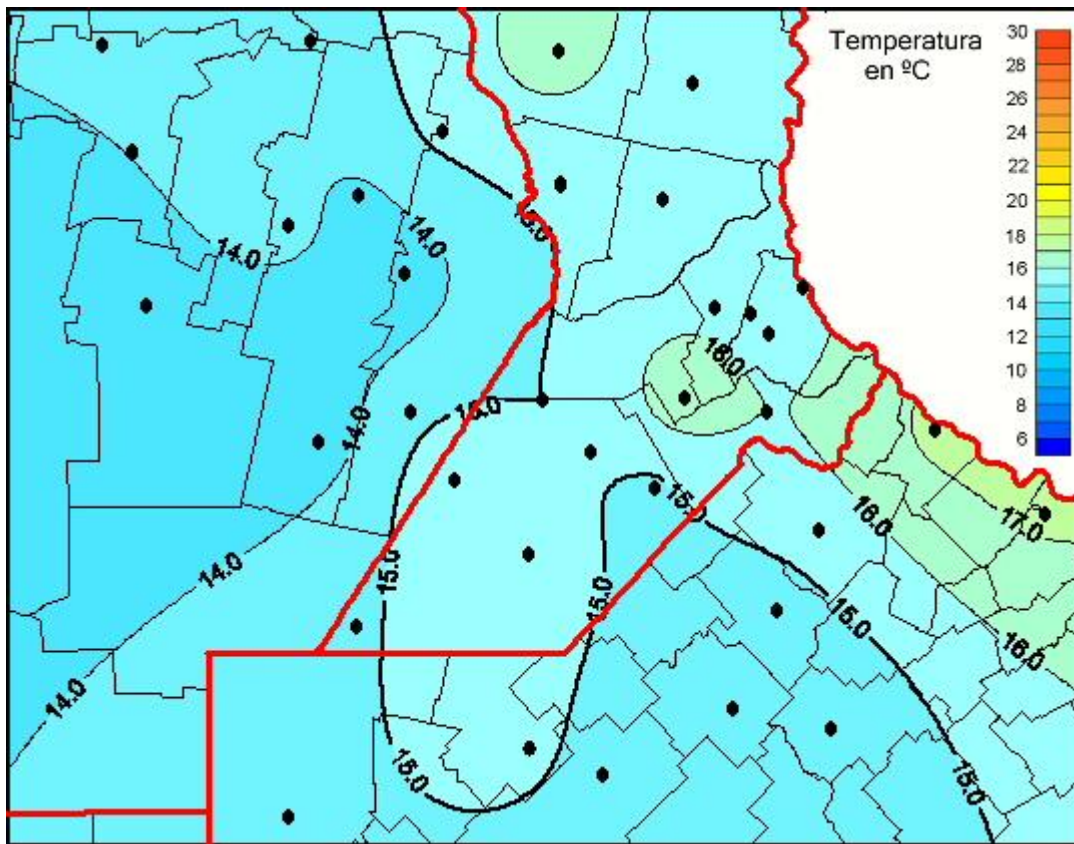

Temperaturas Medias

Mapa de temperaturas medias de las las últimas 24 horas.
(Desde las 8:00AM hasta las 8:00AM). Se actualiza a las 10:00hs.