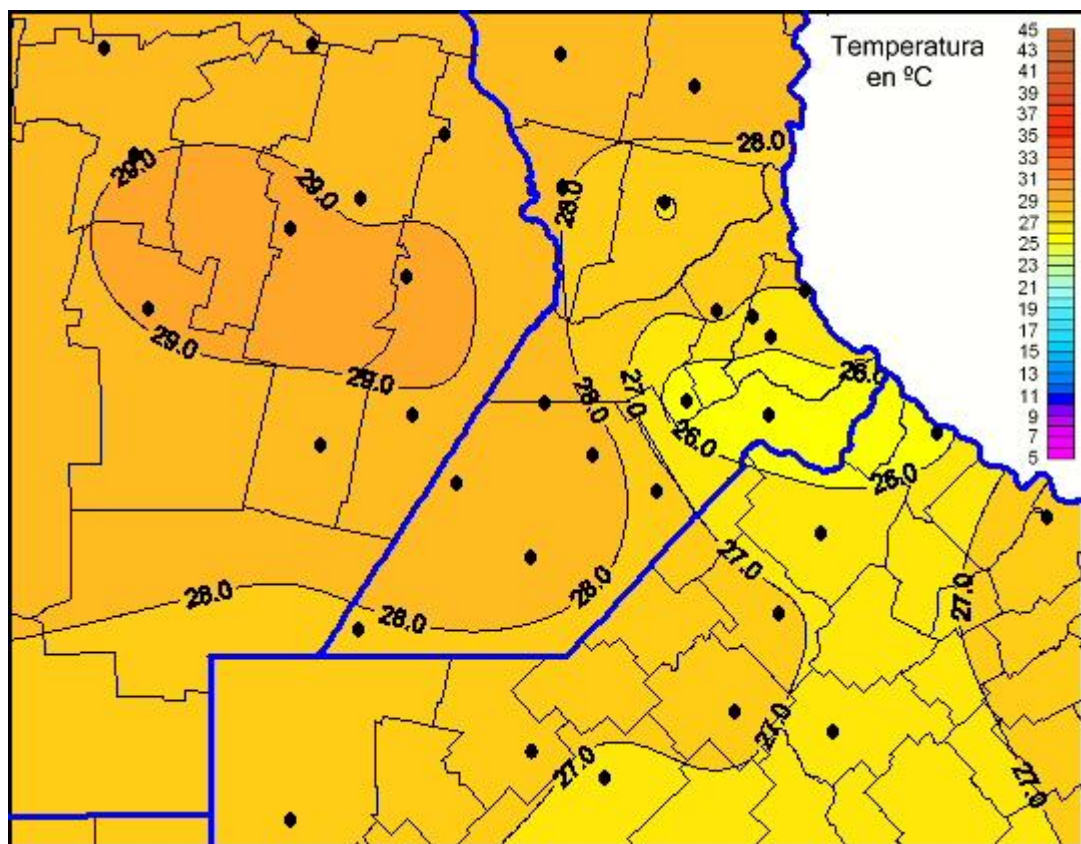

Temperaturas Máximas

Mapa de temperaturas máximas de las últimas 24 horas.
(Desde las 8:00AM hasta las 8:00AM). Se actualiza a las 10:00hs.