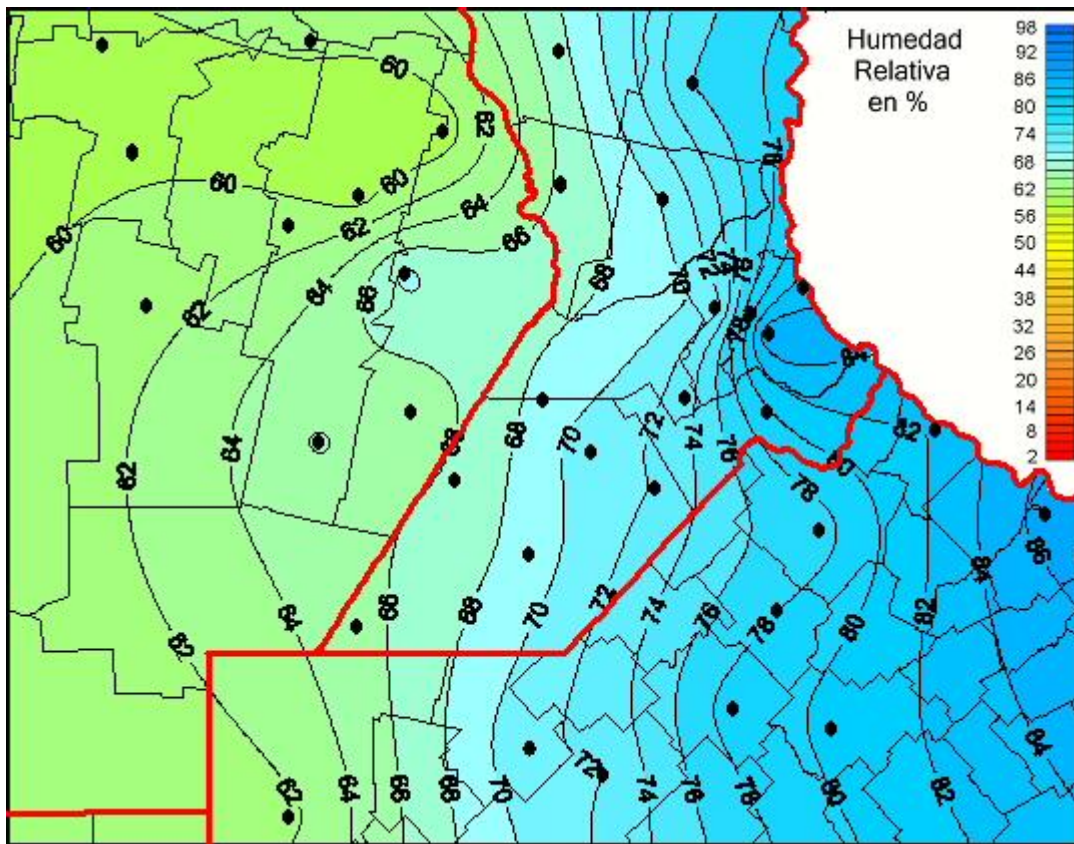

Humedad Relativa

Mapa de humedad relativa de las últimas 24 horas.
(Desde las 8:00AM hasta las 8:00AM). Se actualiza a las 10:00hs.