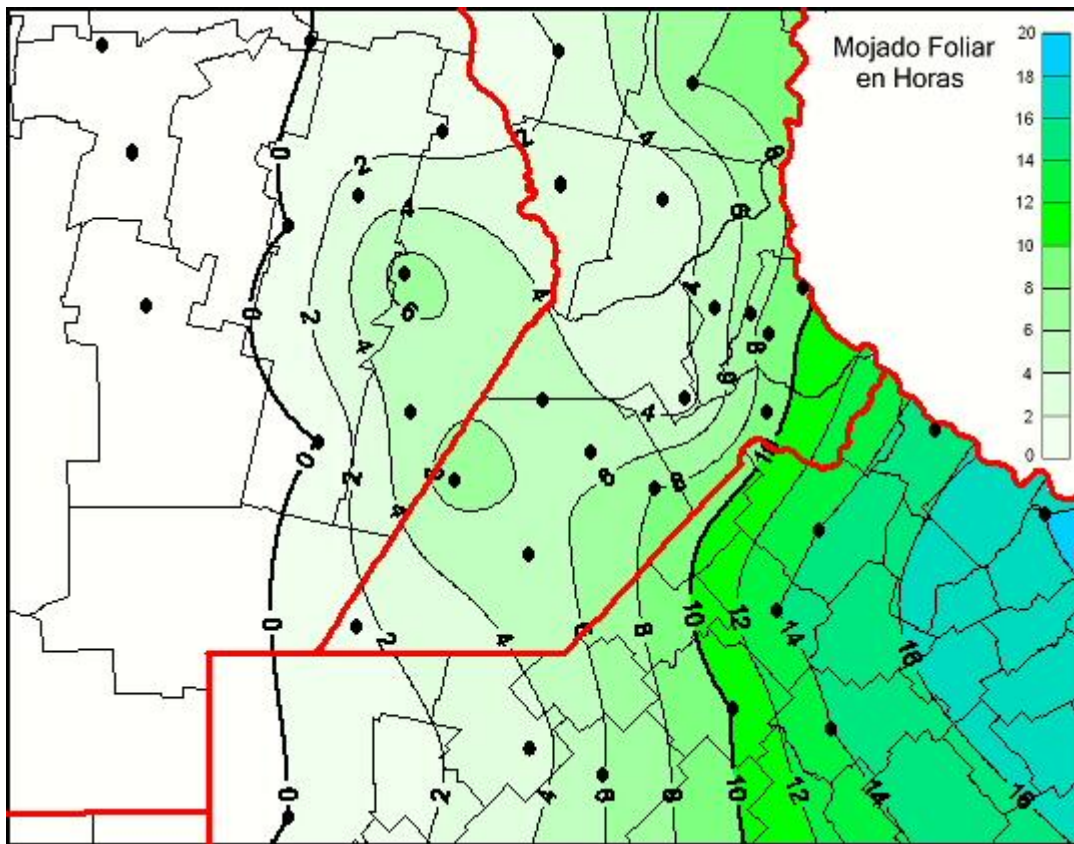

## Humedad de Hoja

Mapa de humedad de hoja de las últimas 24 horas.  
(Desde las 8:00AM hasta las 8:00AM). Se actualiza a las 10:00hs.