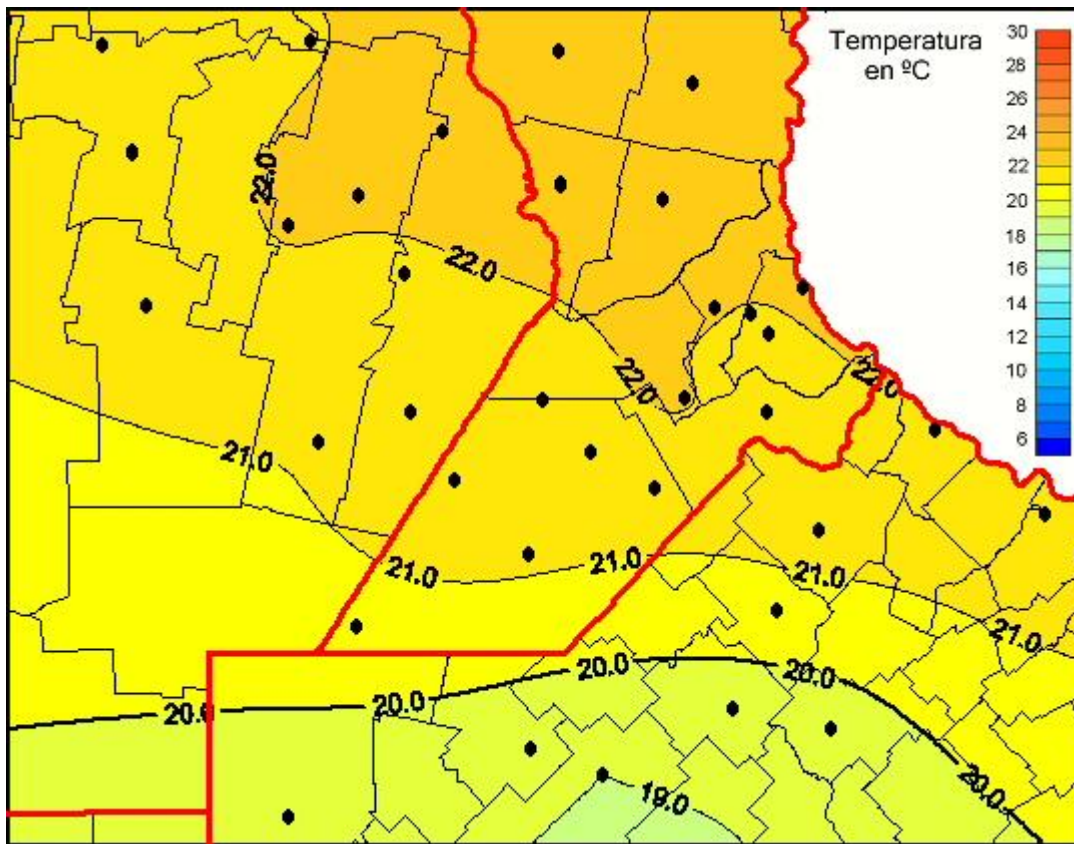

Temperaturas Medias

Mapa de temperaturas medias de las últimas 144 horas.
(Desde las 8:00AM hasta las 8:00AM). Se actualiza a las 10:00hs.