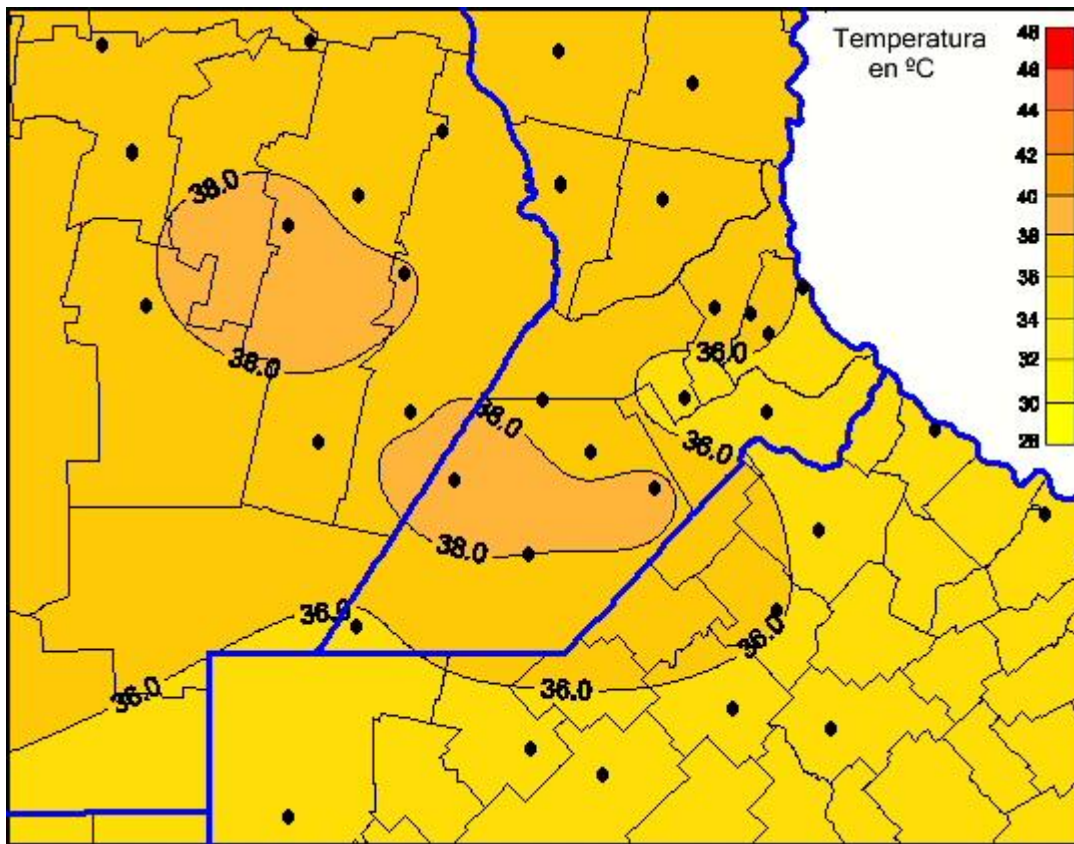

## Temperaturas Máximas

Mapa de temperaturas máximas de las las últimas 144 horas.  
(Desde las 8:00AM hasta las 8:00AM). Se actualiza a las 10:00hs.