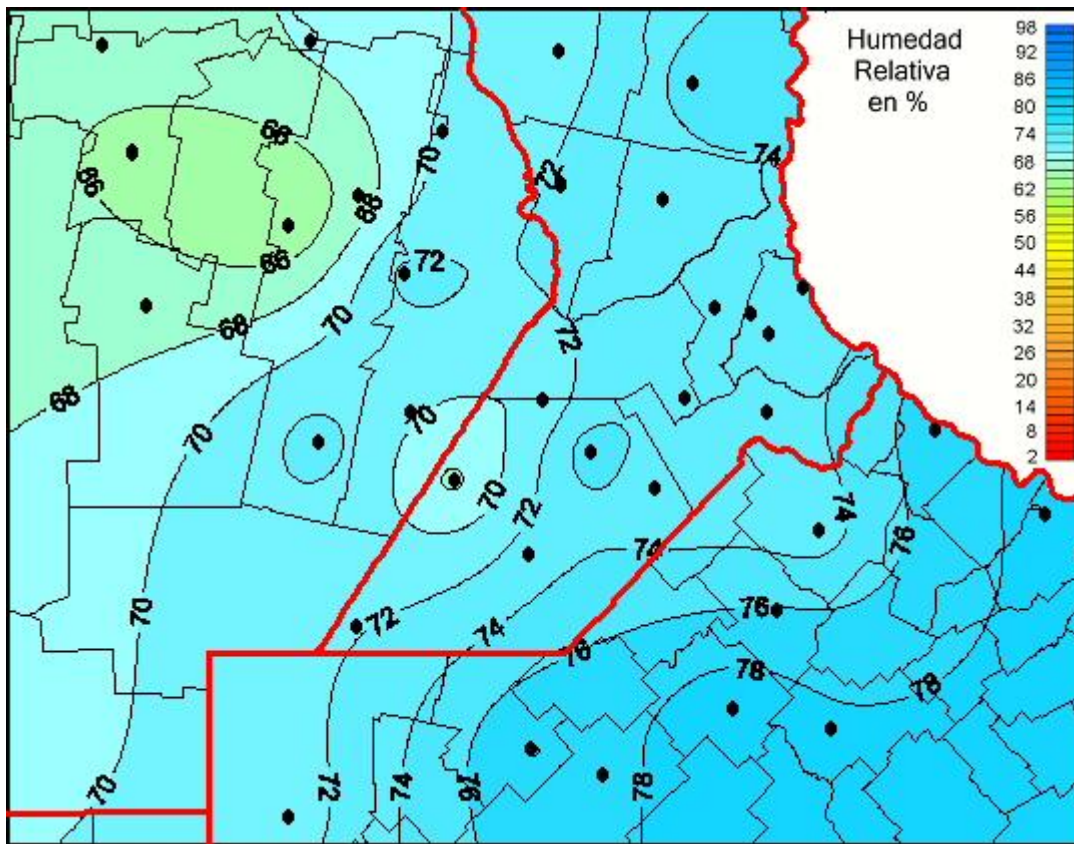

Humedad Relativa

Mapa de humedad relativa de las últimas 144 horas.
(Desde las 8:00AM hasta las 8:00AM). Se actualiza a las 10:00hs.