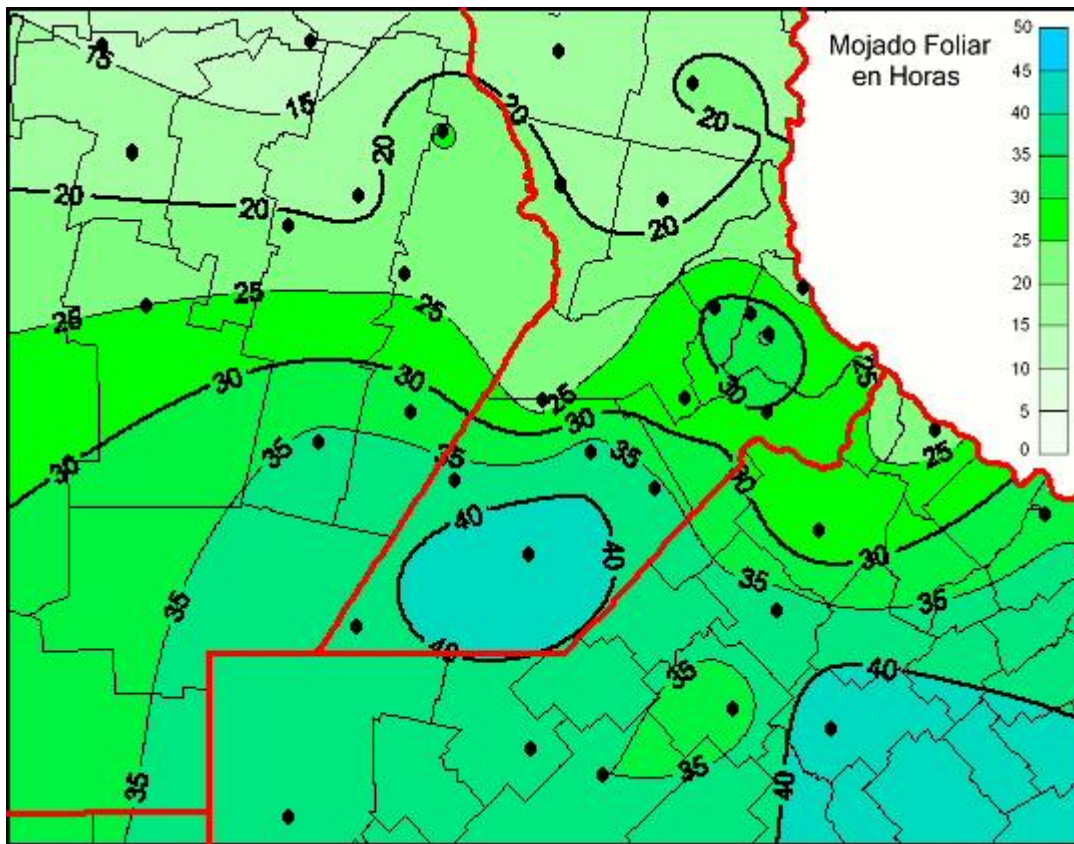

## Humedad de Hoja

Mapa de humedad de hoja de las últimas 144 horas.  
(Desde las 8:00AM hasta las 8:00AM). Se actualiza a las 10:00hs.