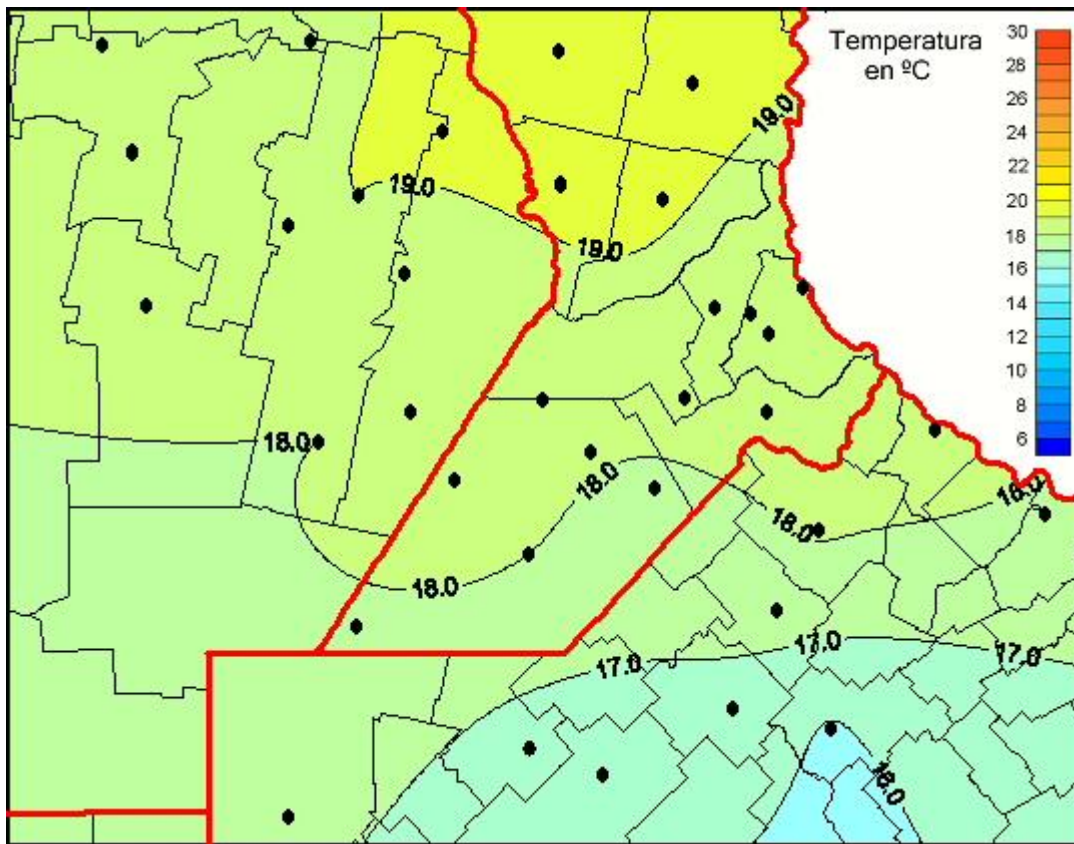

## Temperaturas Medias

Mapa de temperaturas medias de las últimas 24 horas.  
(Desde las 8:00AM hasta las 8:00AM). Se actualiza a las 10:00hs.