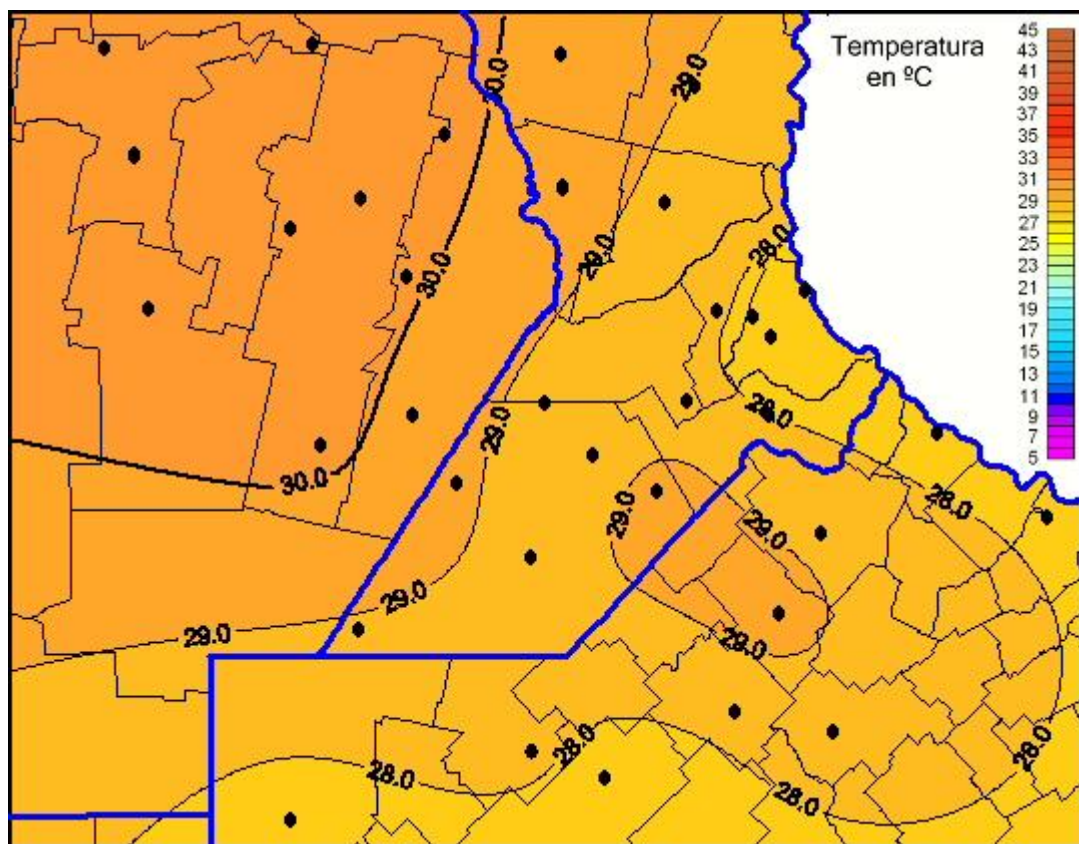

Temperaturas Máximas

Mapa de temperaturas máximas de las últimas 24 horas.
(Desde las 8:00AM hasta las 8:00AM). Se actualiza a las 10:00hs.