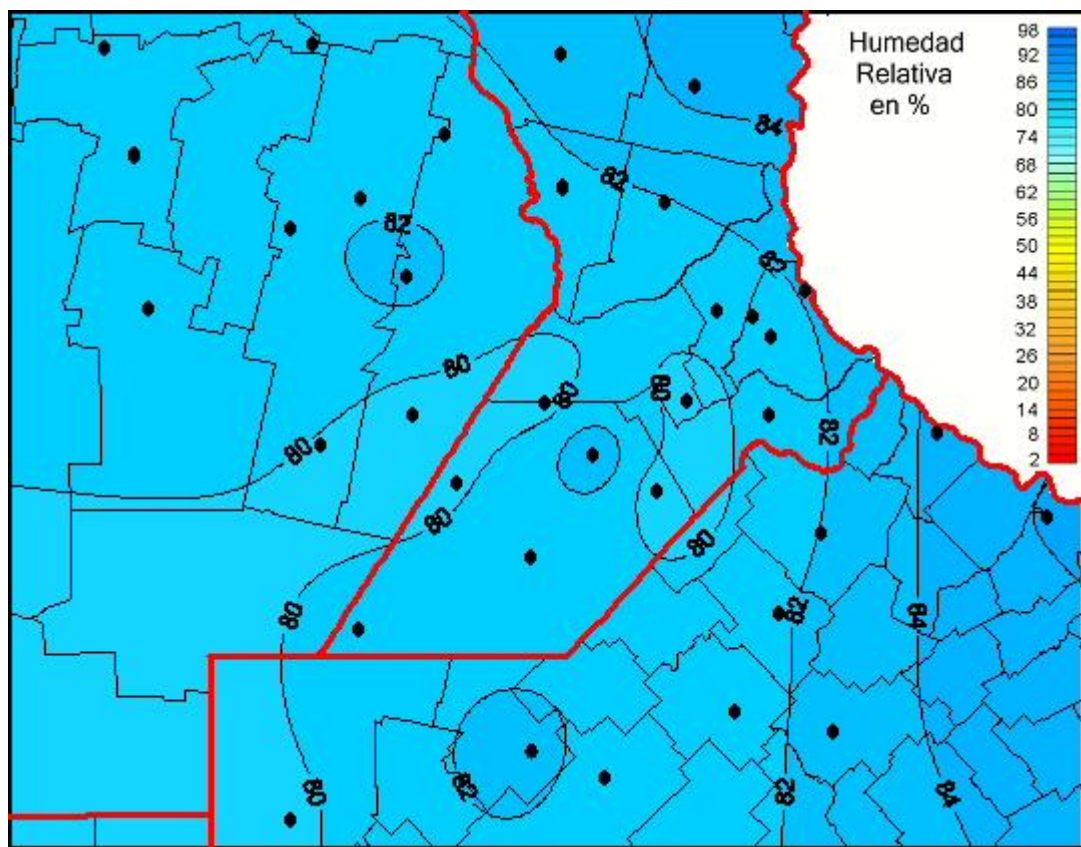

## Humedad Relativa

Mapa de humedad relativa de las las últimas 24 horas.  
(Desde las 8:00AM hasta las 8:00AM). Se actualiza a las 10:00hs.