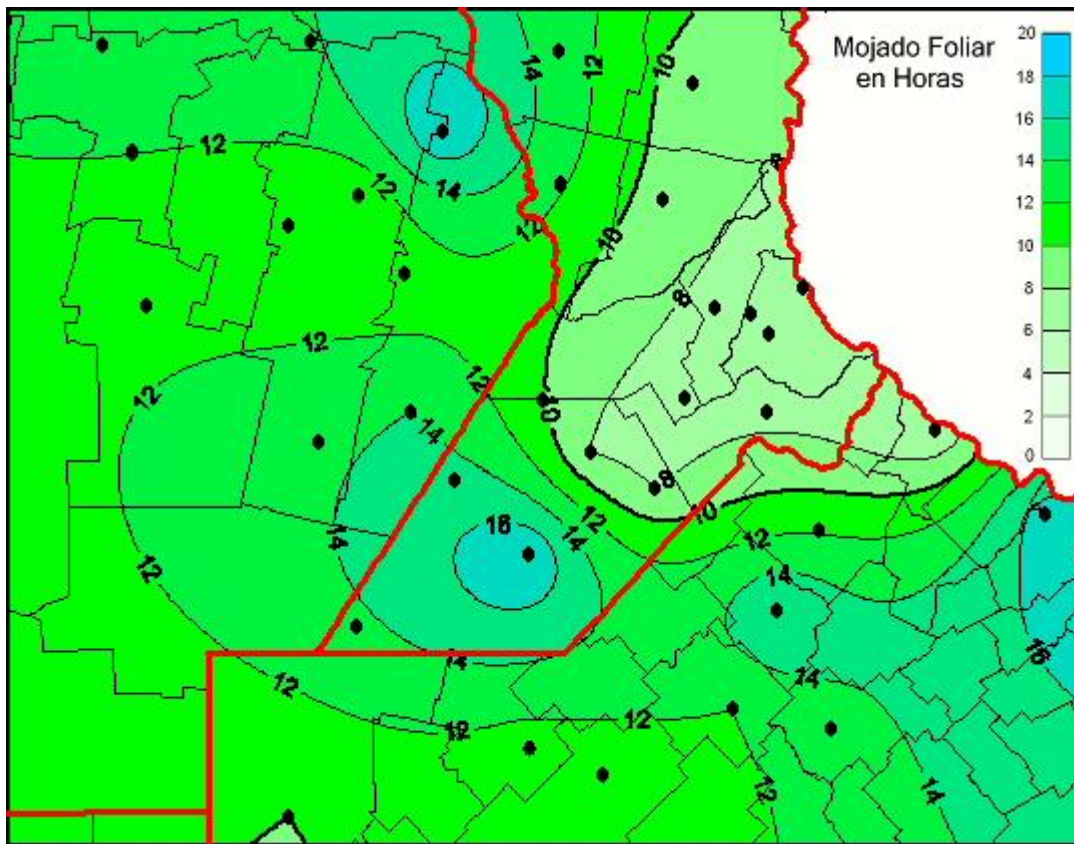

Humedad de Hoja

Mapa de humedad de hoja de las últimas 24 horas.
(Desde las 8:00AM hasta las 8:00AM). Se actualiza a las 10:00hs.