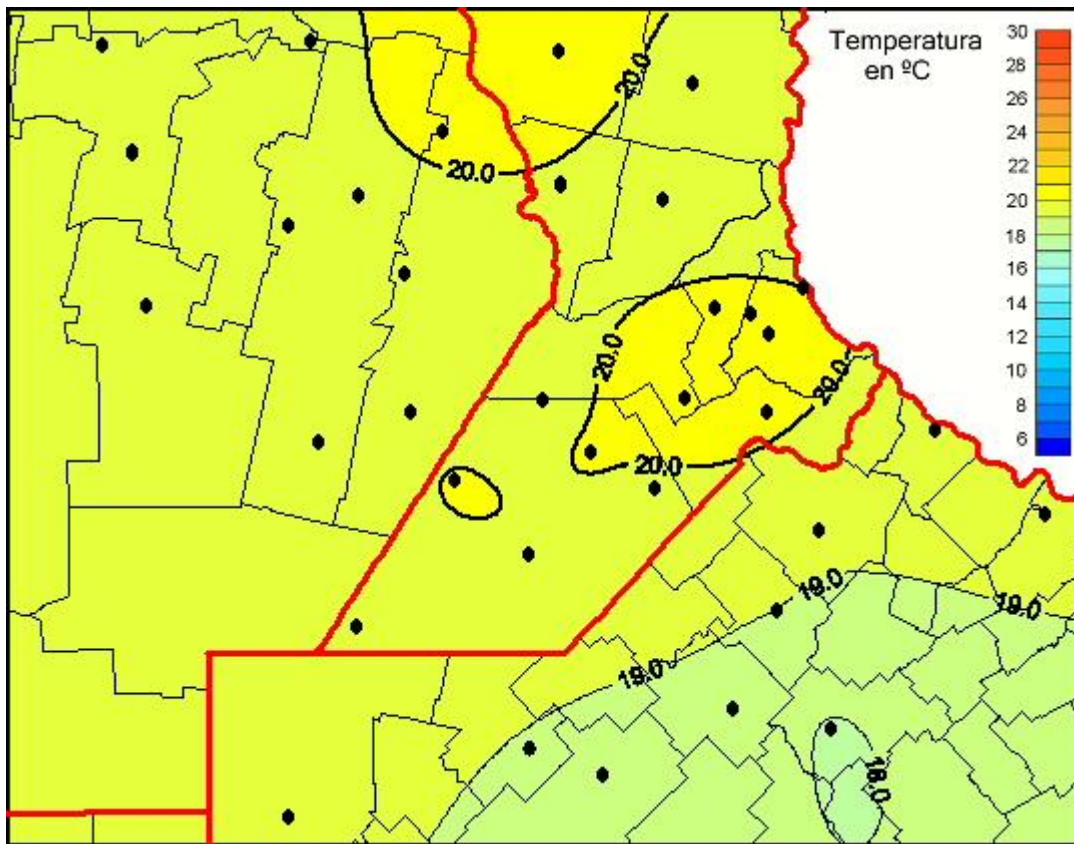

## Temperaturas Medias

Mapa de temperaturas medias de las las últimas 24 horas.  
(Desde las 8:00AM hasta las 8:00AM). Se actualiza a las 10:00hs.